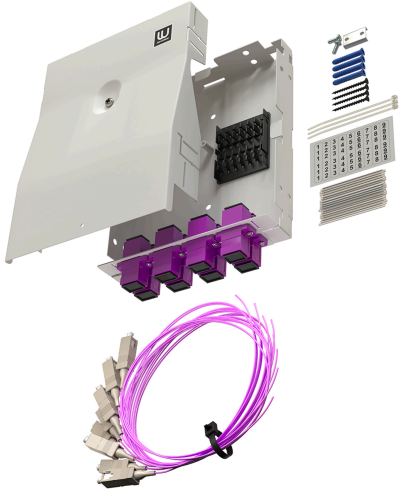

## Описание

Волоконно-оптические кроссы настенные обеспечивают ввод, размещение и крепление оптических кабелей; концевую заделку, соединение, переключение оптических кабелей, подключение контрольно-измерительной аппаратуры, возможность маркировки портов.

## Характеристики

|  |                    |
|--|--------------------|
| Тип товара                               | Оптические кроссы  |
| Линия                                    | Суприм             |
| Тип кросса                               | настенный          |
| Тип волокон                              | MM 50/125 OM4      |
| Тип разъема                              | SC/UPC (simplex)   |
| Количество портов                        | 8                  |
| Количество розеток                       | 8                  |
| Кол-во кабельных вводов                  | 4                  |
| Максимальный диаметр кабеля, мм          | 12                 |
| Материал корпуса                         | сталь 1.2 мм       |
| Цвет                                     | серый              |
| Рабочая температура, °C                  | -10...+60          |
| Упаковка                                 | коробка            |
| Объем упаковки, м <sup>3</sup>           | 0.001              |
| Масса, кг                                | 0.474              |
| Масса в упаковке, кг                     | 0.509              |
| Габаритные размеры (ШxВxГ), мм           | 123 x 163 x 30     |
| Габаритные размеры в упаковке (ШxВxГ), м | 0,20 x 0,05 x 0,15 |