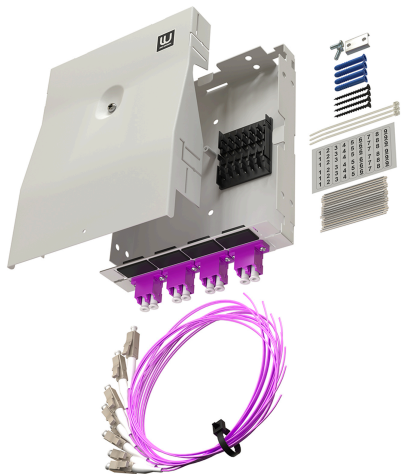

## Описание

Волоконно-оптические кроссы настенные обеспечивают ввод, размещение и крепление оптических кабелей; концевую заделку, соединение, переключение оптических кабелей, подключение контрольно-измерительной аппаратуры, возможность маркировки портов.

## Характеристики

Тип товара	Оптические кроссы
Линия	Суприм
Тип кросса	настенный
Тип волокон	ММ 50/125 OM4
Тип разъема	LC/UPC (duplex)
Количество портов	8
Количество розеток	4
Кол-во кабельных вводов	4
Максимальный диаметр кабеля, мм	12
Материал корпуса	сталь 1.2 мм
Цвет	серый
Рабочая температура, °C	-10...+60
Упаковка	коробка
Объем упаковки, м <sup>3</sup>	0.001
Масса, кг	0.433
Масса в упаковке, кг	0.468
Габаритные размеры (ШxВxГ), мм	123 x 163 x 30
Габаритные размеры в упаковке (ШxВxГ), м	0,20 x 0,05 x 0,15

## Комплектация

Кросс оптический настенный ЛЮ-КРН-8.SC/2LC.M47, цвет серый	1	шт.
Крышка кросса, цвет серый	1	шт.
Ложемент	1	шт.
Монтажный набор	1	шт.
Комплект для крепления ЦСЭ	1	шт.
Комплект аксессуаров - КДЗС 60 мм 10 шт, Стяжки 3 шт, Маркерная таблица 1 шт)	1	шт.
Оптические розетки, установленные в кросс LC/UPC, ММ 50/125	4	шт.
Шнур оптический монтажный ММ 50/125 OM4, LC/UPC	8	шт.
Заглушка пластиковая	4	шт.

## Информация для заказа

Артикул	Наименование
ЛЮ-КРН-8.42.LCU.M47	Кросс оптический настенный, полный комплект, 4 розетки 2LC/UPC, ММ 50/125 OM4, 8 портов, металл, 163x123x30, цвет серый