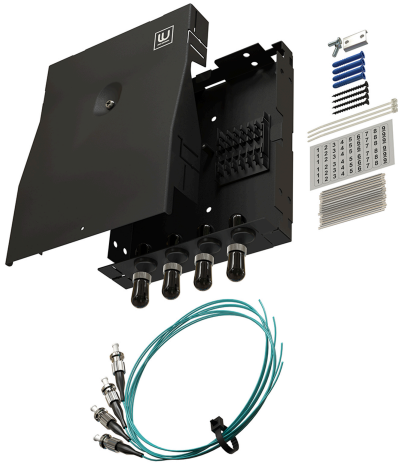

Описание

Волоконно-оптические кроссы настенные обеспечивают ввод, размещение и крепление оптических кабелей; концевую заделку, соединение, переключение оптических кабелей, подключение контрольно-измерительной аппаратуры, возможность маркировки портов.

Характеристики

Тип товара	Оптические кроссы
Линия	Суприм
Тип кросса	настенный
Тип волокон	MM 50/125 OM3
Тип разъема	ST/UPC (simplex)
Количество портов	4
Количество розеток	4
Кол-во кабельных вводов	4
Максимальный диаметр кабеля, мм	12
Материал корпуса	сталь 1.2 мм
Цвет	черный
Рабочая температура, °C	-10...+60
Упаковка	коробка
Объем упаковки, м ³	0.001
Масса, кг	0.459
Масса в упаковке, кг	0.494
Габаритные размеры (ШxВxГ), мм	123 x 163 x 30
Габаритные размеры в упаковке (ШxВxГ), м	0,20 x 0,05 x 0,15

Комплектация

Кросс оптический настенный ЛЮ-КРН-8.ST/FC.M19, цвет чёрый	1	шт.
Крышка кросса, цвет чёрый	1	шт.
Ложемент	1	шт.
Монтажный набор	1	шт.
Комплект для крепления ЦСЭ	1	шт.
Комплект аксессуаров - КДЗС 60 мм 10 шт, Стяжки 3 шт, Маркерная таблица 1 шт)	1	шт.
Оптические розетки, установленные в кросс ST/UPC, ММ 50/125	4	шт.
Шнур оптический монтажный ММ 50/125 ОМЗ, ST/UPC	4	шт.
Заглушка пластиковая	4	шт.

Информация для заказа

Артикул	Наименование
ЛЮ-КРН-4.31.STU.M19	Кросс оптический настенный, полный комплект, ST/UPC, ММ 50/125 ОМЗ, 4 порта, металл, 163x123x30 мм, цвет черный

Документы, инструкции и сертификаты