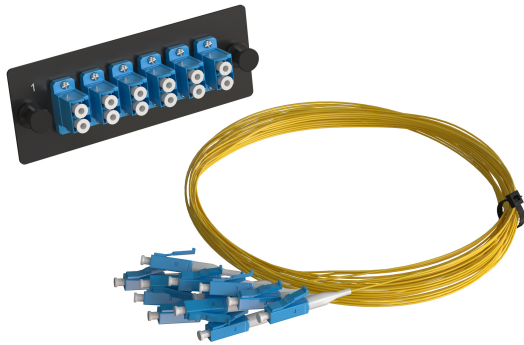

Описание

Планки предназначены для установки в оптические кроссы.

Характеристики

Тип товара	Оптические планки и кассеты
Линия	Суприм
Форм-фактор	планка
Материал корпуса	сталь 1.6 мм
Количество розеток	6
Количество портов	12
Тип разъема	LC/UPC (duplex)
Тип волокон	SM 9/125 OS2
Цвет	черный

Информация для заказа

Артикул	Наименование
ЛЮ-СПУ4-6.LCU.92.19	ВО сменная планка для кросса КВП, полный комплект со сплайс-кассетой и крепежом, 6 розеток 2LC/UPC, SM 9/125 OS2, 12 портов, цвет черный