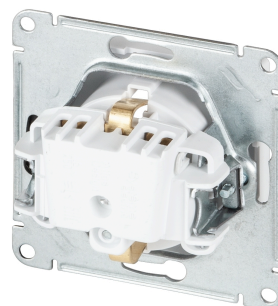

## Описание

Электрические розетки предназначены для подключения электрооборудования к силовой сети

## Характеристики

Упаковка	пакет
Габаритные размеры (ШxВxГ), мм	71 x 71 x 40
Габаритные размеры в упаковке (ШxВxГ), м	0,11 x 0,11 x 0,05
Масса в упаковке, кг	0.07000000000000001
Тип товара	Модули вставки
Объем упаковки, м3	0.0005999999999999999
Линия	Суприм
Форм-фактор	55 x 55 мм
Расположение контактных отверстий	90°
Заземление электрических розеток	есть
Защитные шторки	есть
Цвет	белый глянец

## Информация для заказа

Артикул	Наименование
ЛЮ-РТШ.55.9С.39	Розетка с заземлением, 55x55 мм, 90°, с защитными шторками и суппортом, 16А, цвет белый глянец