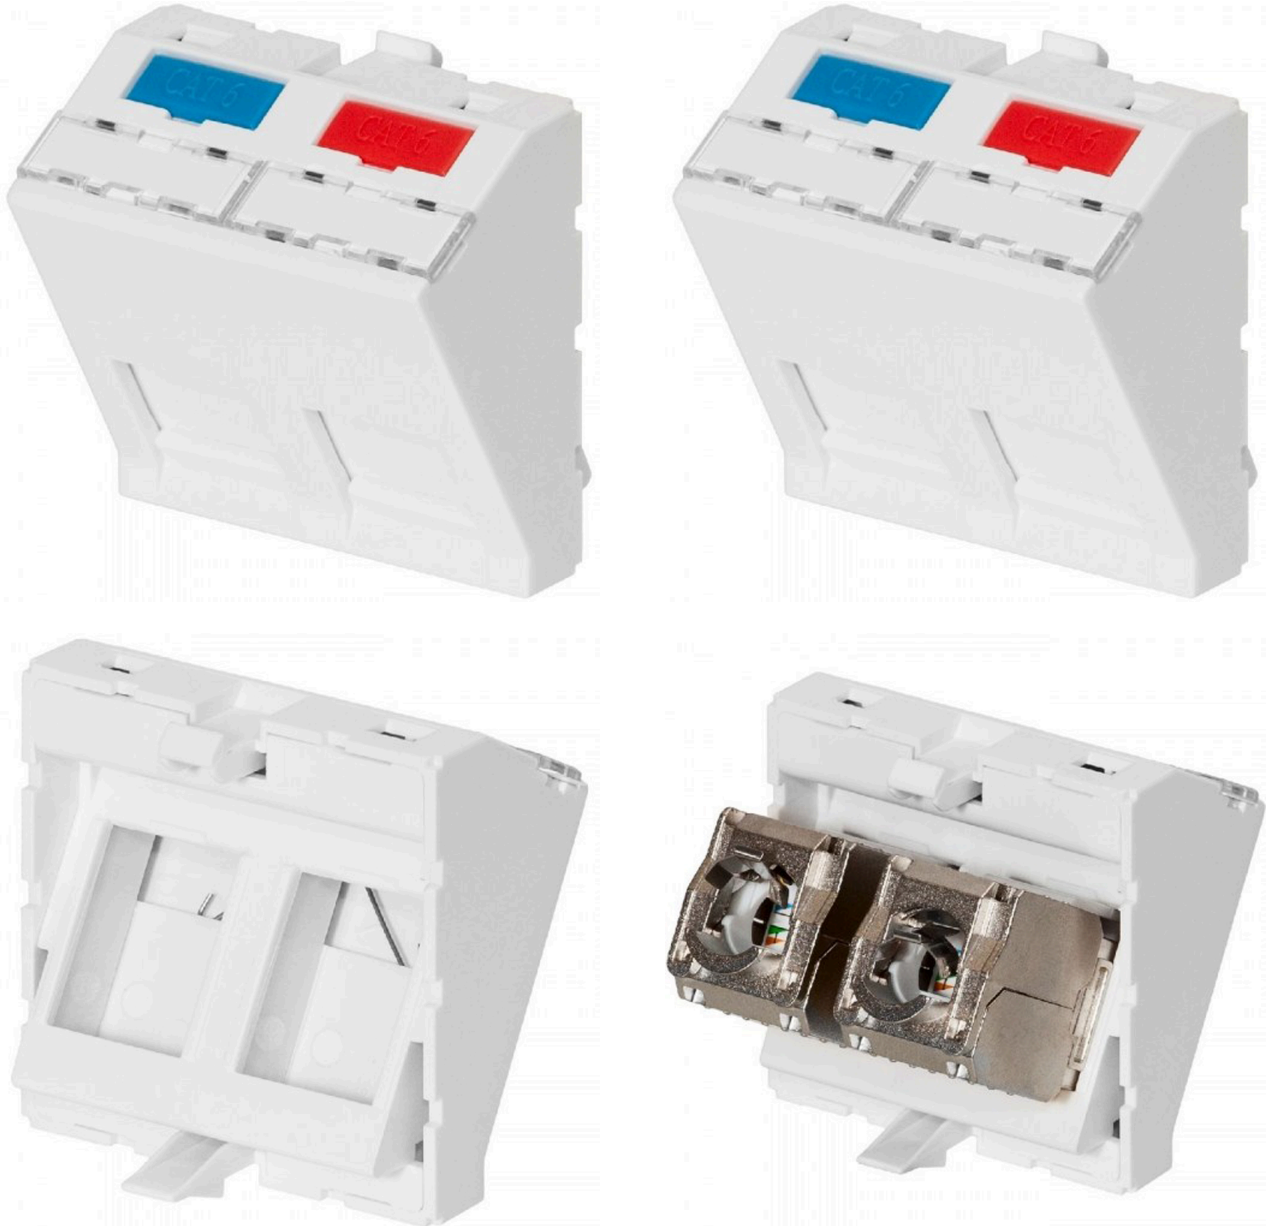

Описание

Вставка применяется для организации портов на рабочем месте. Предназначена для установки 2-х модулей типа Keystone.

Характеристики

Упаковка	пакет
Масса, кг	0.015
Масса в упаковке, кг	0.017
Габаритные размеры (ШхВхГ), мм	45 x 45 x 35
Габаритные размеры в упаковке (ШхВхГ), м	0,13 x 0,09 x 0,03
Тип товара	Модули вставки
Линия	Суприм
Форм-фактор	45 x 45 мм
Защитные шторки	есть
Цвет	белый
Объем упаковки, м3	0.0004

Информация для заказа

Артикул	Наименование
ЛЮ-МВШН-45.2К39	Вставка 45x45 мм для 2-х коммутационных модулей типа Keystone, с защитными шторками, наклонная, цвет белый

Документы, инструкции и сертификаты

[Сертификат соответствия](#)