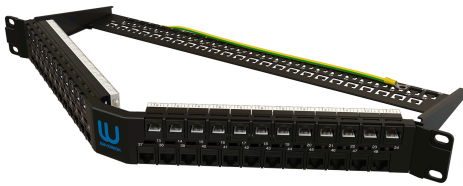

## Описание

Коммутационные панели (патч-панели) предназначены для разводки кабелей различных подсистем СКС и подключения отдельных компонентов сети друг к другу коммутационными шнурами.

Поддерживаемые приложения: 5GBASE-T Ethernet, 2.5 GBASE-T Ethernet, 1000BASE-TX Gigabit Ethernet, 1000BASE-T Gigabit Ethernet, 100Vg-AnyLAN (IEEE 802.12), PoE IEEE IEEE 802.3af, Token Ring (IEEE 802.5), 100BASE-TX Fast Ethernet, 10BASE-T Ethernet

## Характеристики

Упаковка	коробка
Масса, кг	1.1
Масса в упаковке, кг	1.2
Габаритные размеры (ШхВхГ), мм	482,6 x 44,5 x 280
Габаритные размеры в упаковке (ШхВхГ), м	0,29 x 0,07 x 0,09
Тип товара	Панели коммутационные
РоЕ	соответствует стандарту
Линия	Суприм
Тип панели	укомплектованная
Категория	6 (Класс E)
Конструкция	неэкранированная (UTP)
Количество портов	48
Форм-фактор	1U
Тип разъема	RJ-45 (8P8C)
Тип инструмента	110 / Крона
Угол заделки	180°
Материал контактов	фосфористая бронза
Покрытие контактов	золото
Толщина покрытия контактов, мкм/μ"	1,27/50
Количество переключений	≥ 750
Стандарт разводки	T568B и T568A
Материал IDC контактов	фосфористая бронза
Покрытие IDC контактов	олово
Материал корпуса	сталь 1.6 мм
Кабельный организатор	есть

## Комплектация

Панель коммутационная наборная UTP/STP, 48 розеток, угловая, 19", 1U	1	шт.
Кабельный организатор	1	шт.
Провод заземления	1	шт.
Комплект крепежа в 19" стойку (винт, шайба, гайка)	4	шт.
Хомут-липучка (200мм)	4	шт.
Стяжка кабельная нейлоновая (100мм)	50	шт.
Идентификатор категории 6	1	шт.
Модуль коммутационный типа Keystone, UTP, Кат.6, 180°, цвет черный	48	шт.

## Информация для заказа

Артикул	Наименование
ЛЮ-ПКН-6.48.A1P	Панель коммутационная укомплектованная, UTP, Кат.6, 180°, 48 портов, угловая, 19", 1U, с кабельным организатором