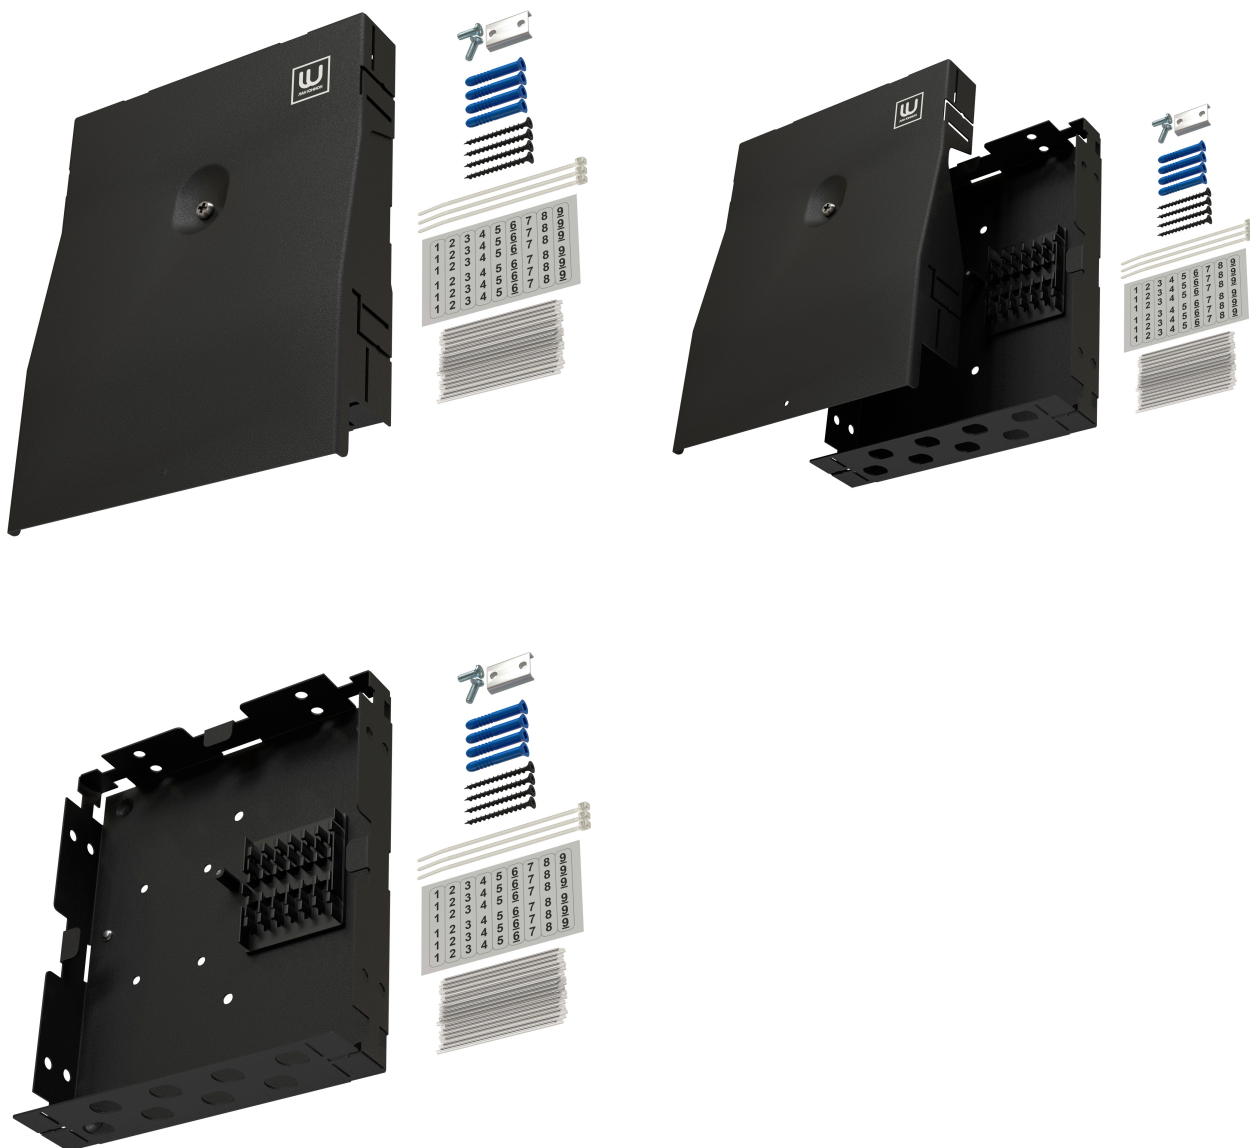

Описание

Волоконно-оптические кроссы настенные обеспечивают ввод, размещение и крепление оптических кабелей; концевую заделку, соединение, переключение оптических кабелей, подключение контрольно-измерительной аппаратуры, возможность маркировки портов.

Характеристики

Тип кросса	настенный
Материал корпуса	сталь 1.2 мм
Кол-во кабельных вводов	4
Максимальный диаметр кабеля, мм	12
Количество розеток	8
Цвет	черный
Упаковка	коробка
Масса, кг	0.42
Масса в упаковке, кг	0.455
Объем упаковки, м ³	0.001
Габаритные размеры (ШхВхГ), мм	123 x 163 x 30
Габаритные размеры в упаковке (ШхВхГ), м	0,20 x 0,05 x 0,15
Тип товара	Оптические кроссы
Линия	Суприм
Тип разъема	ST (simplex) / FC (simplex)

Комплектация

Кросс оптический настенный ЛЮ-КРН-8.ST/FC.M19, цвет черный	1	шт.
Крышка кросса, цвет черный	1	шт.
Ложемент	1	шт.
Монтажный набор	1	шт.
Комплект для крепления ЦСЭ	1	шт.
Комплект аксессуаров - КДЗС 60 мм 20 шт, Стяжки 3 шт, Маркерная таблица 1 шт)	1	шт.
Заглушка пластиковая	6	шт.

Информация для заказа

Артикул	Наименование
ЛЮ-КРН-8.ST/FC.M19	Кросс оптический настенный с ложементом, маркировкой, КДЗС и крепежом, на 2/4/6/8 ST/FC, 163x123x30 мм, металл, цвет черный

Документы, инструкции и сертификаты