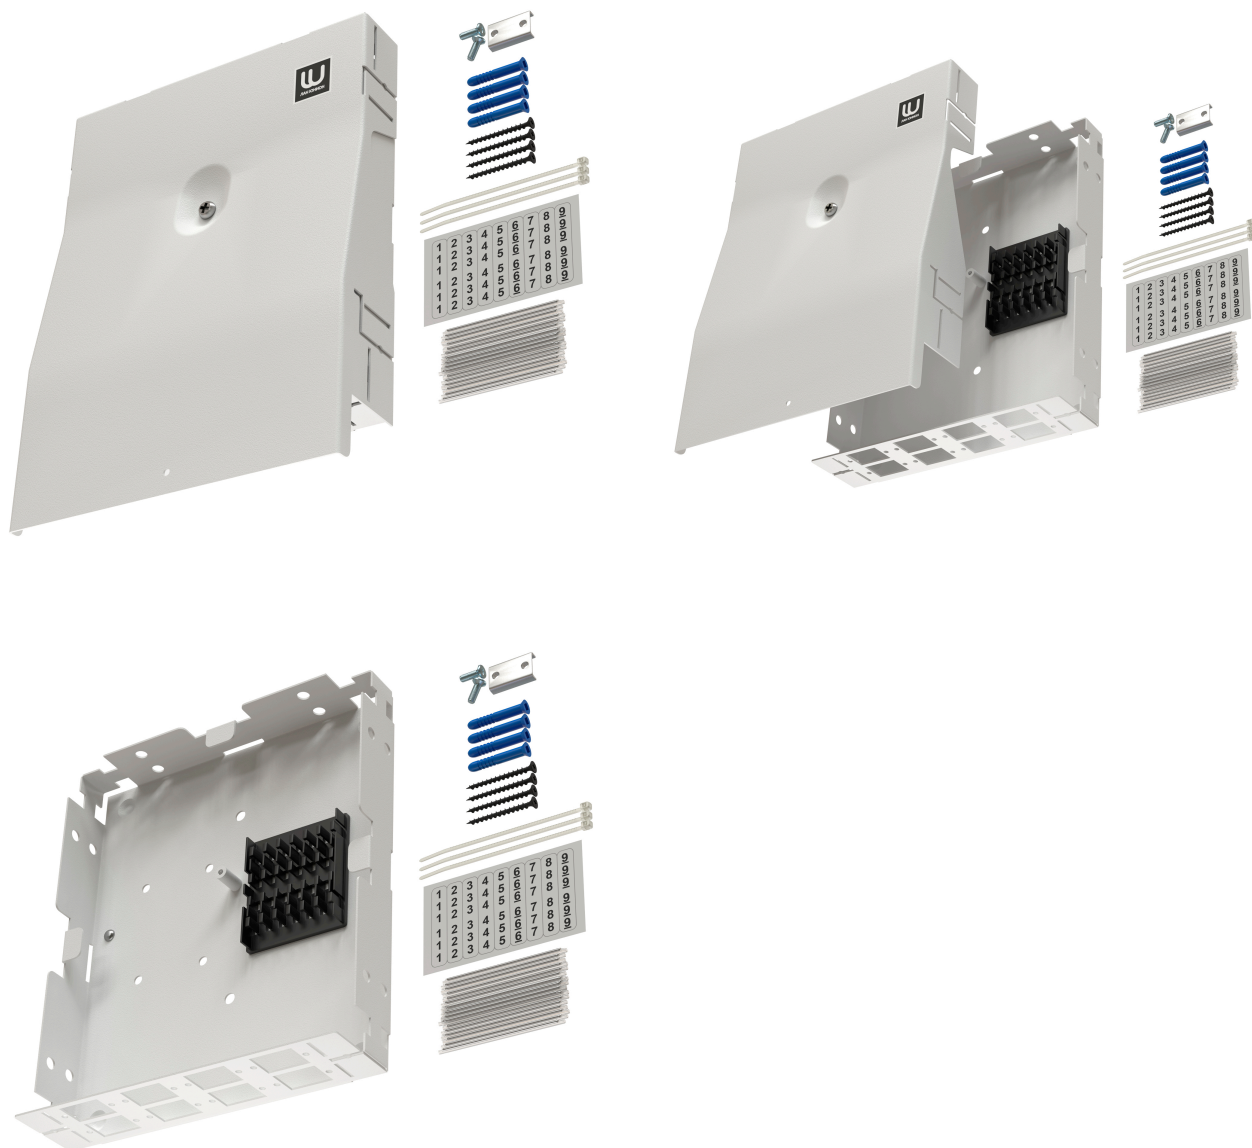

Описание

Волоконно-оптические кроссы настенные обеспечивают ввод, размещение и крепление оптических кабелей; концевую заделку, соединение, переключение оптических кабелей, подключение контрольно-измерительной аппаратуры, возможность маркировки портов.

Характеристики

| | |
|--|----------------------------|
| Тип кросса | настенный |
| Материал корпуса | сталь 1.2 мм |
| Кол-во кабельных вводов | 4 |
| Максимальный диаметр кабеля, мм | 12 |
| Количество розеток | 8 |
| Цвет | серый |
| Упаковка | коробка |
| Масса, кг | 0.42 |
| Масса в упаковке, кг | 0.455 |
| Объем упаковки, м ³ | 0.001 |
| Габаритные размеры (ШхВхГ), мм | 123 x 163 x 30 |
| Габаритные размеры в упаковке (ШхВхГ), м | 0,20 x 0,05 x 0,15 |
| Тип товара | Оптические кроссы |
| Линия | Суприм |
| Тип разъема | SC (simplex) / LC (duplex) |

Комплектация

| | | |
|---|---|-----|
| Кросс оптический настенный ЛЮ-КРН-8.SC/2LC.M47, цвет серый | 1 | шт. |
| Крышка кросса, цвет серый | 1 | шт. |
| Ложемент | 1 | шт. |
| Монтажный набор | 1 | шт. |
| Комплект для крепления ЦСЭ | 1 | шт. |
| Комплект аксессуаров - КДЗС 60 мм 20 шт, Стяжки 3 шт, Маркерная таблица 1 шт) | 1 | шт. |
| Заглушка пластиковая | 6 | шт. |

Информация для заказа

| Артикул | Наименование |
|---------------------|---|
| ЛЮ-КРН-8.SC/2LC.M47 | Кросс оптический настенный с ложементом, маркировкой, КДЗС и крепежом, на 2/4/6/8 SC/2LC, 163x123x30 мм, металл, цвет серый |