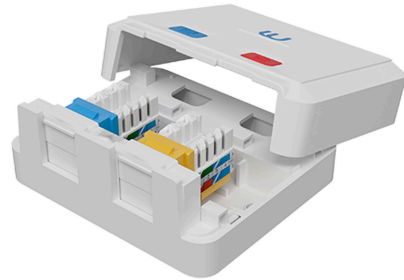

## Описание

Розетки коммутационные настенные с модулями типа Keystone обеспечивают быстрое подключение рабочих станций к информационной сети.

## Характеристики

Габаритные размеры (ШхВхГ), мм	67 x 67 x 29
Габаритные размеры в упаковке (ШхВхГ), м	0,18 x 0,12 x 0,03
Исполнение	настенное
Количество информационных портов	2
Категория	6 (Класс E)
Конструкция	неэкранированная (UTP)
Защитные шторки	есть
Цвет	белый
Объем упаковки, м3	0.0007

## Комплектация

Коробка накладная для 2-х коммутационных модулей типа Keystone, со шторкой, цвет белый	1	шт.
Модуль коммутационный типа Keystone, UTP, Кат.6, 90°	2	шт.

## Информация для заказа

Артикул	Наименование
ЛЮ-РКН-2К6.39	Розетка коммутационная настенная, 2 модуля RJ-45 категория 6 UTP, цвет белый