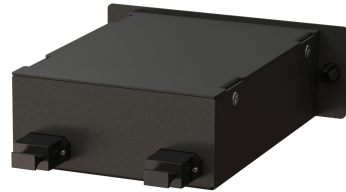

Описание

Сменные кассеты МРО предназначены для установки в оптические кроссы

Характеристики

Тип товара	Оптические планки и кассеты
Линия	Премиум
Форм-фактор	Сменная кассета МРО
Материал корпуса	сталь 1.6 мм
Количество розеток	6
Количество портов	24
Тип разъема	LC/UPC (quadro)
МРО/МТР разъем	Male, тип В
Тип волокон	ММ 50/125 OM4
Цвет	черный

Информация для заказа

Артикул	Наименование
ЛЮ-СКТ4-МРО24ВМ.LCU.44.19	Сменная кассета МРО на 24 волокна для кросса ЛЮ-КВП-36, 6 розеток 4LC/UPC, ММ 50/125 OM4, тип В, Male, цвет черный

Документы, инструкции и сертификаты