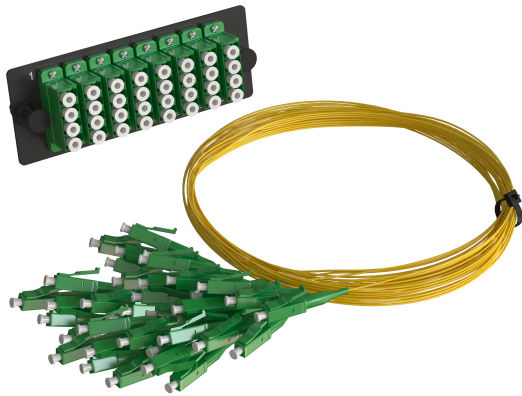

Описание

Планки предназначены для установки в оптические кроссы.

Характеристики

Тип товара	Оптические планки и кассеты
Линия	Суприм
Форм-фактор	планка
Материал корпуса	сталь 1.6 мм
Количество розеток	8
Количество портов	32
Тип разъема	LC/APC (quadro)
Тип волокон	SM 9/125 OS2
Цвет	черный

Информация для заказа

Артикул	Наименование
ЛЮ-СПУ4-8.LCA.94.19	ВО сменная планка для кросса КВП, полный комплект со сплайс-кассетой и крепежом, 8 розеток 4LC/APC, SM 9/125 OS2, 32 порта, цвет черный