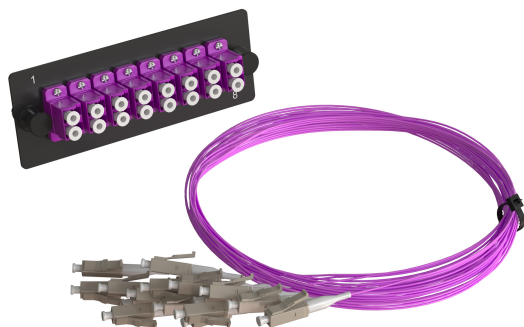

Описание

Планки предназначены для установки в оптические кроссы.

Характеристики

Тип товара	Оптические планки и кассеты
Линия	Суприм
Форм-фактор	планка
Материал корпуса	сталь 1.6 мм
Количество розеток	8
Количество портов	16
Тип разъема	LC/UPC (duplex)
Тип волокон	ММ 50/125 OM4
Цвет	черный

Информация для заказа

Артикул	Наименование
ЛЮ-СПУ4-8.LCU.42.19	ВО сменная планка для кросса КВП, полный комплект со сплайс-кассетой и крепежом, 8 розеток 2LC/UPC, ММ 50/125 OM4, 16 портов, цвет черный