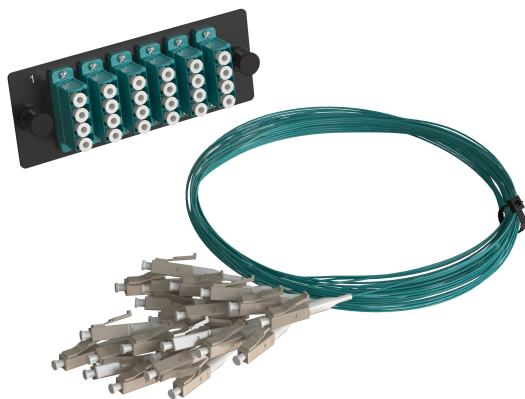

Описание

Планки предназначены для установки в оптические кроссы.

Характеристики

Тип товара	Оптические планки и кассеты
Линия	Суприм
Форм-фактор	планка
Материал корпуса	сталь 1.6 мм
Количество розеток	6
Количество портов	24
Тип разъема	LC/UPC (quadro)
Тип волокон	ММ 50/125 OM3
Цвет	черный

Информация для заказа

Артикул	Наименование
ЛЮ-СПУ4-6.LCU.34.19	ВО сменная планка для кросса КВП, полный комплект со сплайс-кассетой и крепежом, 8 розеток 2LC/UPC, ММ 50/125 OM3, 16 портов, цвет черный