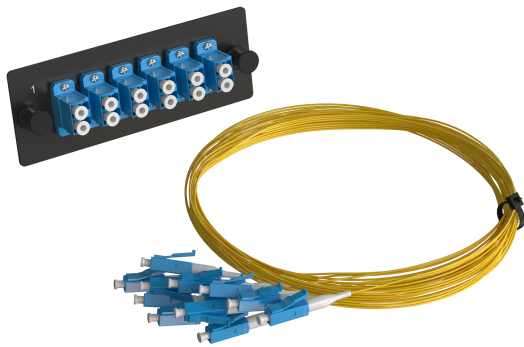

## Описание

Планки предназначены для установки в оптические кроссы.

## Характеристики

Тип товара	Оптические планки и кассеты
Линия	Суприм
Форм-фактор	планка
Материал корпуса	сталь 1.6 мм
Количество розеток	6
Количество портов	12
Тип разъема	LC/UPC (duplex)
Тип волокон	SM 9/125 OS2
Цвет	черный

## Информация для заказа

Артикул	Наименование
ЛЮ-СПУ4-6.LCU.92.19	ВО сменная планка для кросса КВП, полный комплект со сплайс-кассетой и крепежом, 6 розеток 2LC/UPC, SM 9/125 OS2, 12 портов, цвет черный