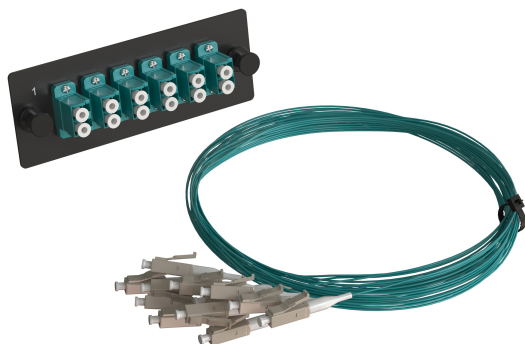

Описание

Планки предназначены для установки в оптические кроссы.

Характеристики

Тип товара	Оптические планки и кассеты
Линия	Суприм
Форм-фактор	планка
Материал корпуса	сталь 1.6 мм
Количество розеток	6
Количество портов	12
Тип разъема	LC/UPC (duplex)
Тип волокон	ММ 50/125 OM3
Цвет	черный

Информация для заказа

Артикул	Наименование
ЛЮ-СПУ4-6.LCU.32.19	ВО сменная планка для кросса КВП, полный комплект со сплайс-кассетой и крепежом, 6 розеток 2LC/UPC, ММ 50/125 OM3, 12 портов, цвет черный