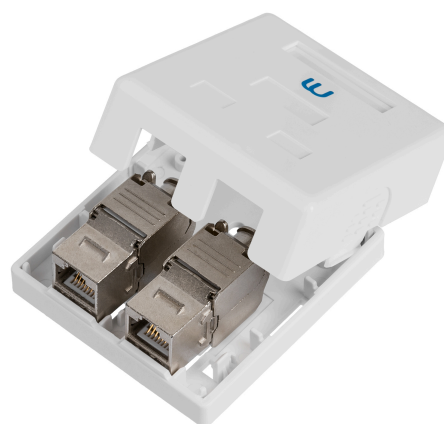

Описание

Настенные коробки обеспечивают подключение рабочих станций к информационной сети

Настенные коробки для модулей типа Keystone обеспечивают быстрое подключение рабочих станций к информационной сети.

Характеристики

Упаковка	пакет
Масса, кг	0.03
Масса в упаковке, кг	0.037
Габаритные размеры (ШхВхГ), мм	67 x 67 x 29
Габаритные размеры в упаковке (ШхВхГ), м	0,18 x 0,12 x 0,03
Линия	Суприм
Исполнение	настенное
Цвет	белый
Объем упаковки, м ³	0.0007

Информация для заказа

Артикул	Наименование
ЛЮ-КН-2К39	Коробка настенная для 2-х коммутационных модулей типа Keystone, цвет белый