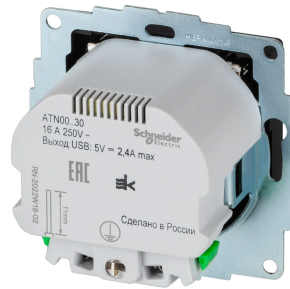

## Описание

Электрические розетки предназначены для подключения электрооборудования к силовой сети

## Характеристики

Упаковка	пакет
Габаритные размеры (ШxВxГ), мм	71 x 71 x 40
Габаритные размеры в упаковке (ШxВxГ), м	0,11 x 0,11 x 0,05
Линия	Суприм
Форм-фактор	55 x 55 мм
Расположение контактных отверстий	90°
Заземление электрических розеток	есть
Защитные шторки	есть
Цвет	черный бархат
Объем упаковки, м3	0.0005999999999999999

## Информация для заказа

Артикул	Наименование
ЛЮ-РТШ.ЗРД.АА.55.9С.БТ19	Розетка с заземлением, 55x55 мм, 90°, с защитными шторками и суппортом, с зарядным устройством USB A+A, 16А, цвет черный бархат