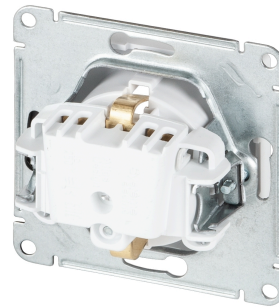

Описание

Электрические розетки предназначены для подключения электрооборудования к силовой сети

Характеристики

Упаковка	пакет
Габаритные размеры (ШxВxГ), мм	71 x 71 x 40
Габаритные размеры в упаковке (ШxВxГ), м	0,11 x 0,11 x 0,05
Линия	Суприм
Форм-фактор	55 x 55 мм
Расположение контактных отверстий	90°
Заземление электрических розеток	есть
Защитные шторки	есть
Цвет	белый глянец
Объем упаковки, м3	0.0005999999999999999

Информация для заказа

Артикул	Наименование
ЛЮ-РТШ.55.9С.39	Розетка с заземлением, 55x55 мм, 90°, с защитными шторками и суппортом, 16А, цвет белый глянец