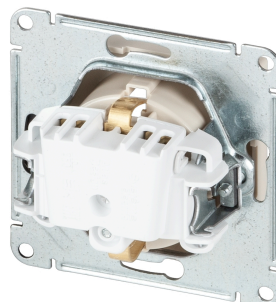

## Описание

Электрические розетки предназначены для подключения электрооборудования к силовой сети

## Характеристики

Форм-фактор	55 x 55 мм
Расположение контактных отверстий	90°
Заземление электрических розеток	есть
Защитные шторки	есть
Цвет	бежевый
Упаковка	пакет
Габаритные размеры (ШxВxГ), мм	71 x 71 x 40
Габаритные размеры в упаковке (ШxВxГ), м	0,11 x 0,11 x 0,05
Объем упаковки, м3	0.0005999999999999999
Линия	Суприм

## Информация для заказа

Артикул	Наименование
ЛЮ-РТШ.55.9С.11	Розетка с заземлением, 55x55 мм, 90°, с защитными шторками и суппортом, 16А, цвет бежевый