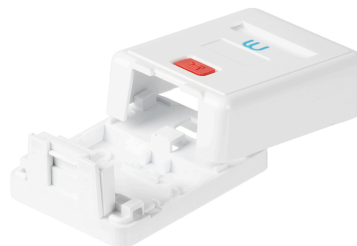

## Описание

Настенные коробки обеспечивают подключение рабочих станций к информационной сети

Настенные коробки для модулей типа Keystone обеспечивают быстрое подключение рабочих станций к информационной сети.

## Характеристики

Упаковка	пакет
Масса, кг	0.025
Масса в упаковке, кг	0.03
Габаритные размеры (ШхВхГ), мм	65 x 49 x 29
Габаритные размеры в упаковке (ШхВхГ), м	0,18 x 0,12 x 0,03
Линия	Суприм
Исполнение	настенное
Защитные шторки	есть
Цвет	белый
Объем упаковки, м <sup>3</sup>	0.0007

## Информация для заказа

Артикул	Наименование
ЛЮ-КНШ-1К39	Коробка настенная для 1 коммутационного модуля типа Keystone, со шторкой, цвет белый