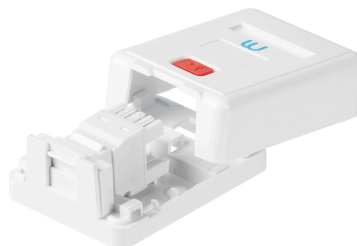

## Описание

Настенные коробки обеспечивают подключение рабочих станций к информационной сети

Настенные коробки для модулей типа Keystone обеспечивают быстрое подключение рабочих станций к информационной сети.

## Характеристики

Упаковка	пакет
Масса, кг	0.025
Масса в упаковке, кг	0.03
Габаритные размеры (ШхВхГ), мм	65 x 49 x 29
Габаритные размеры в упаковке (ШхВхГ), м	0,18 x 0,12 x 0,03
Линия	Суприм
Исполнение	настенное
Защитные шторки	есть
Цвет	белый
Объем упаковки, м <sup>3</sup>	0.0007

## Информация для заказа

Артикул	Наименование
ЛЮ-КНШ-1К39	Коробка настенная для 1 коммутационного модуля типа Keystone, со шторкой, цвет белый