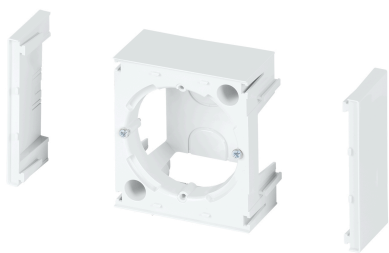

## Описание

Коробки для накладного монтажа предназначены для организации рабочего места

Коробки для накладного монтажа предназначены для организации рабочего места там, где нет возможности сделать электрическую проводку внутри стены.

## Характеристики

Упаковка	пакет
Масса, кг	0.08
Масса в упаковке, кг	0.082
Габаритные размеры (ШxВxГ), мм	84 x 84 x 35
Габаритные размеры в упаковке (ШxВxГ), м	0,11 x 0,11 x 0,05
Линия	Суприм
Исполнение	настенное
Класс защиты	IP20
Цвет	алюминий
Объем упаковки, м3	0.0005999999999999999

## Информация для заказа

Артикул	Наименование
ЛЮ-КНС-1УН.96	Коробка для накладного монтажа 84x84x35 мм, для 1 модуля сборная, универсальная без суппорта, цвет алюминий