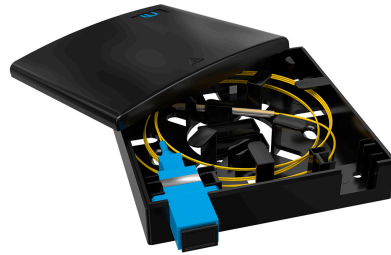

Описание

Настенные коробочки для оптических адаптеров обеспечивают удобное и быстрое подключение рабочих станций и другого оборудования к информационной сети. В комплект настенной коробочки входят все компоненты, необходимые для монтажа и подключения оптического кабеля. Поставляются черного и белого цвета и с разными типами монтажных шнуров и оптических адаптеров. Корпус настенной коробочки изготовлен из пластика АБС. Полный комплект включает: корпус настенной коробочки оптические адаптеры монтажные шнуры гильзы КДЭС.

Характеристики

Упаковка	пакет
Масса, кг	0.062
Масса в упаковке, кг	0.067
Габаритные размеры (ШxВxГ), мм	86 x 86 x 27
Габаритные размеры в упаковке (ШxВxГ), м	0,15 x 0,17 x 0,03
Тип товара	Рабочее место в сборе
Линия	Суприм
Тип волокон	SM 9/125 OS2
Тип разъема	SC/UPC (simplex)
Количество розеток	1
Количество портов	1
Цвет	черный
Объем упаковки, м3	0.001

Комплектация

Корпус розетки, цвет чёрный	1	шт.
Крышка розетки, цвет чёрный	1	шт.
Розетка оптическая соединительная SC/UPC, SM 9/125	1	шт.
Шнур оптический монтажный SM 9/125 OS2, SC/UPC	1	шт.
Комплект для защиты сварки, 45мм	2	шт.

Информация для заказа

Артикул	Наименование
ЛЮ-КНО-1.91.SCU.19	Настенная коробка, полный комплект, SC/UPC, SM 9/125 OS2, 1 порт, ABC, 86x86x27 мм, цвет черный

Документы, инструкции и сертификаты

[Сертификат соответствия](#)