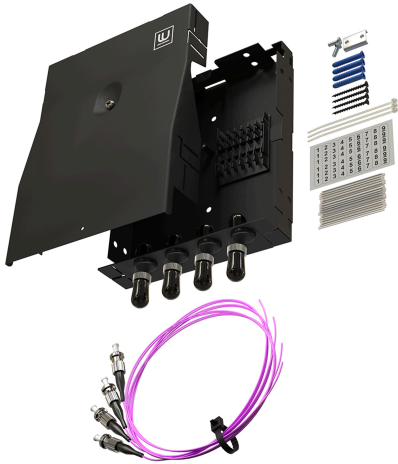

## Описание

Волоконно-оптические кроссы настенные обеспечивают ввод, размещение и крепление оптических кабелей; концевую заделку, соединение, переключение оптических кабелей, подключение контрольно-измерительной аппаратуры, возможность маркировки портов.

## Характеристики

Тип товара	Оптические кроссы
Линия	Суприм
Тип кросса	настенный
Тип волокон	MM 50/125 OM4
Тип разъема	ST/UPC (simplex)
Количество портов	4
Количество розеток	4
Кол-во кабельных вводов	4
Максимальный диаметр кабеля, мм	12
Материал корпуса	сталь 1.2 мм
Цвет	черный
Рабочая температура, °C	-10...+60
Упаковка	коробка
Объем упаковки, м <sup>3</sup>	0.001
Масса, кг	0.459
Масса в упаковке, кг	0.494
Габаритные размеры (ШxВxГ), мм	123 x 163 x 30
Габаритные размеры в упаковке (ШxВxГ), м	0,20 x 0,05 x 0,15

## Комплектация

Кросс оптический настенный ЛЮ-КРН-8.ST/FC.M19, цвет чёрый	1	шт.
Крышка кросса, цвет чёрый	1	шт.
Ложемент	1	шт.
Монтажный набор	1	шт.
Комплект для крепления ЦСЭ	1	шт.
Комплект аксессуаров - КДЗС 60 мм 10 шт, Стяжки 3 шт, Маркерная таблица 1 шт)	1	шт.
Оптические розетки, установленные в кросс ST/UPC, ММ 50/125	4	шт.
Шнур оптический монтажный ММ 50/125 OM4, ST/UPC	4	шт.
Заглушка пластиковая	4	шт.

## Информация для заказа

Артикул	Наименование
ЛЮ-КРН-4.41.STU.M19	Кросс оптический настенный, полный комплект, ST/UPC, ММ 50/125 OM4, 4 порта, металл, 163x123x30 мм, цвет черный