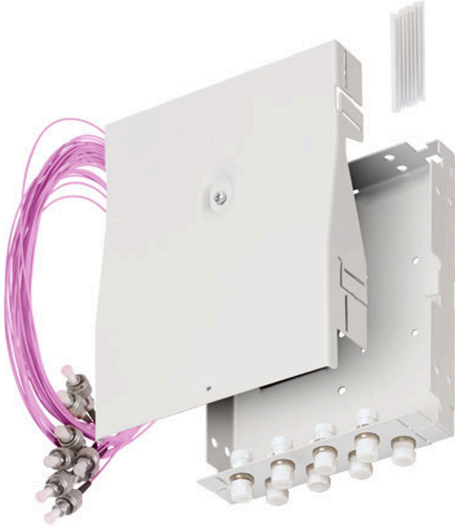

## Описание

Волоконно-оптические кроссы настенные обеспечивают ввод, размещение и крепление оптических кабелей; концевую заделку, соединение, переключение оптических кабелей, подключение контрольно-измерительной аппаратуры, возможность маркировки портов.

## Характеристики

Габаритные размеры (ШxВxГ), мм	123 x 163 x 30
Габаритные размеры в упаковке (ШxВxГ), м	0,20 x 0,05 x 0,15
Линия	Суприм
Тип кросса	настенный
Тип волокон	MM 50/125 OM4
Тип разъема	FC/UPC (simplex)
Количество портов	8
Количество розеток	8
Кол-во кабельных вводов	4
Максимальный диаметр кабеля, мм	12
Материал корпуса	сталь 1.2 мм
Цвет	серый
Рабочая температура, °C	-10...+60
Упаковка	коробка
Масса, кг	0.506
Масса в упаковке, кг	0.541
Объем упаковки, м <sup>3</sup>	0.001

## Комплектация

Кросс оптический настенный ЛЮ-КРН-8.ST/FC.M47, цвет серый	1	шт.
Крышка кросса, цвет серый	1	шт.
Ложемент	1	шт.
Монтажный набор	1	шт.
Комплект для крепления ЦСЭ	1	шт.
Комплект аксессуаров - КДЗС 60 мм 20 шт, Стяжки 3 шт, Маркерная таблица 1 шт)	1	шт.
Оптические розетки, установленные в кросс FC/UPC, MM 50/125	8	шт.
Шнур оптический монтажный MM 50/125 OM4, FC/UPC	8	шт.

## Информация для заказа

Артикул	Наименование
ЛЮ-КРН-8.41.FCU.M47	Кросс оптический настенный, полный комплект, FC/UPC, MM 50/125 OM4, 8 портов, металл, 163x123x30 мм, цвет серый