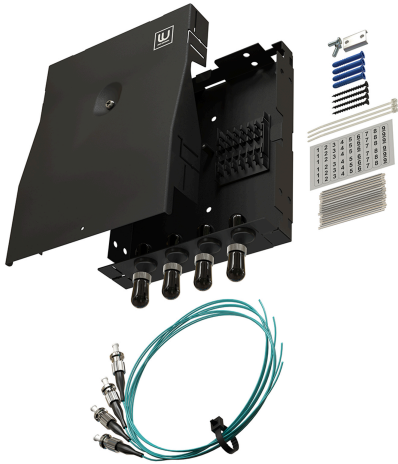

Описание

Волоконно-оптические кроссы настенные обеспечивают ввод, размещение и крепление оптических кабелей; концевую заделку, соединение, переключение оптических кабелей, подключение контрольно-измерительной аппаратуры, возможность маркировки портов.

Характеристики

Тип товара	Оптические кроссы
Линия	Суприм
Тип кросса	настенный
Тип волокон	MM 50/125 OM3
Тип разъема	ST/UPC (simplex)
Количество портов	4
Количество розеток	4
Кол-во кабельных вводов	4
Максимальный диаметр кабеля, мм	12
Материал корпуса	сталь 1.2 мм
Цвет	черный
Рабочая температура, °C	-10...+60
Упаковка	коробка
Объем упаковки, м ³	0.001
Масса, кг	0.459
Масса в упаковке, кг	0.494
Габаритные размеры (ШxВxГ), мм	123 x 163 x 30
Габаритные размеры в упаковке (ШxВxГ), м	0,20 x 0,05 x 0,15

Комплектация

Кросс оптический настенный ЛЮ-КРН-8.ST/FC.M19, цвет чёрый	1	шт.
Крышка кросса, цвет чёрый	1	шт.
Ложемент	1	шт.
Монтажный набор	1	шт.
Комплект для крепления ЦСЭ	1	шт.
Комплект аксессуаров - КДЗС 60 мм 10 шт, Стяжки 3 шт, Маркерная таблица 1 шт)	1	шт.
Оптические розетки, установленные в кросс ST/UPC, ММ 50/125	4	шт.
Шнур оптический монтажный ММ 50/125 ОМ3, ST/UPC	4	шт.
Заглушка пластиковая	4	шт.

Информация для заказа

Артикул	Наименование
ЛЮ-КРН-4.31.STU.M19	Кросс оптический настенный, полный комплект, ST/UPC, ММ 50/125 ОМ3, 4 порта, металл, 163x123x30 мм, цвет черный

Документы, инструкции и сертификаты