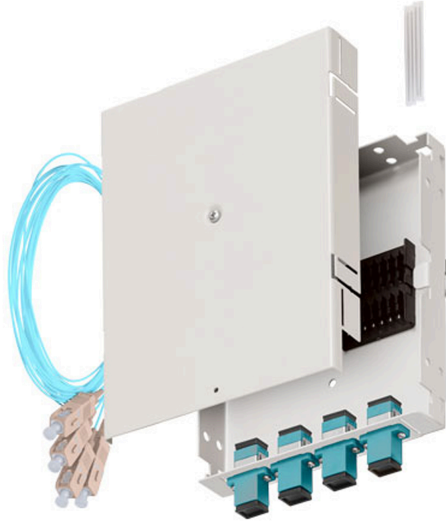

Описание

Волоконно-оптические кроссы настенные обеспечивают ввод, размещение и крепление оптических кабелей; концевую заделку, соединение, переключение оптических кабелей, подключение контрольно-измерительной аппаратуры, возможность маркировки портов.

Характеристики

Габаритные размеры (ШxВxГ), мм	123 x 163 x 23
Габаритные размеры в упаковке (ШxВxГ), м	0,20 x 0,05 x 0,15
Линия	Суприм
Тип кросса	настенный
Тип волокон	MM 50/125 OM3
Тип разъема	SC/UPC (simplex)
Количество портов	4
Количество розеток	4
Кол-во кабельных вводов	4
Максимальный диаметр кабеля, мм	12
Материал корпуса	сталь 1.2 мм
Цвет	серый
Рабочая температура, °C	-10...+60
Упаковка	коробка
Масса, кг	0.437
Масса в упаковке, кг	0.472
Объем упаковки, м ³	0.001

Комплектация

Кросс оптический настенный ЛЮ-КРН-4.SC/2LC.M47, цвет серый	1	шт.
Крышка кросса, цвет серый	1	шт.
Ложемент	1	шт.
Монтажный набор	1	шт.
Комплект для крепления ЦСЭ	1	шт.
Комплект аксессуаров - КДЗС 60 мм 10 шт, Стяжки 3 шт, Маркерная таблица 1 шт)	1	шт.
Оптические розетки, установленные в кросс SC/UPC, ММ 50/125	4	шт.
Шнур оптический монтажный ММ 50/125 ОМ3, SC/UPC	4	шт.

Информация для заказа

Артикул	Наименование
ЛЮ-КРН-4.31.SCU.M47	Кросс оптический настенный, полный комплект, SC/UPC, ММ 50/125 ОМ3, 4 порта, металл, 163x123x23 мм, цвет серый