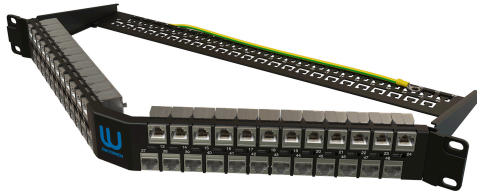

## Описание

Коммутационные панели (патч-панели) предназначены для разводки кабелей различных подсистем СКС и подключения отдельных компонентов сети друг к другу коммутационными шнурами.

Поддерживаемые приложения: 10GBASE-T Ethernet, 5GBASE-T Ethernet, 2.5 GBASE-T Ethernet, 1000BASE-TX Gigabit Ethernet, 1000BASE-T Gigabit Ethernet, 100Vg-AnyLAN (IEEE 802.12), PoE IEEE IEEE 802.3af, Token Ring (IEEE 802.5), 100BASE-TX Fast Ethernet, 10BASE-T Ethernet

## Характеристики

Упаковка	коробка
Масса, кг	1.1
Масса в упаковке, кг	1.2
Габаритные размеры (ШхВхГ), мм	482,6 x 44,5 x 280
Габаритные размеры в упаковке (ШхВхГ), м	0,29 x 0,07 x 0,09
Тип товара	Панели коммутационные
РоЕ	соответствует стандарту
Линия	Суприм
Тип панели	укомплектованная
Категория	6А (Класс Еа)
Конструкция	экранированная (STP)
Количество портов	48
Форм-фактор	1U
Тип разъема	RJ-45 (8P8C)
Тип инструмента	110 / Крона
Угол заделки	180°
Материал контактов	фосфористая бронза
Покрытие контактов	золото
Толщина покрытия контактов, мкм/μ"	1,27/50
Количество переключений	≥ 750
Стандарт разводки	T568B и T568A
Материал IDC контактов	фосфористая бронза
Покрытие IDC контактов	олово
Материал корпуса	сталь 1.6 мм
Кабельный организатор	есть

## Комплектация

Панель коммутационная наборная UTP/STP, 48 розеток, угловая, 19", 1U	1	шт.
Кабельный организатор	1	шт.
Провод заземления	1	шт.
Комплект крепежа в 19" стойку (винт, шайба, гайка)	4	шт.
Хомут-липучка (200мм)	4	шт.
Стяжка кабельная нейлоновая (100мм)	50	шт.
Идентификатор категории 6А	1	шт.
Модуль коммутационный типа Keystone, STP, Кат.6А, 180°, самозажимной	48	шт.

## Информация для заказа

Артикул	Наименование
ЛЮ-ПКН-6А.48Э.А1Р	Панель коммутационная укомплектованная, STP, Кат.6А, 180°, 48 портов, угловая, 19", 1U, с кабельным организатором