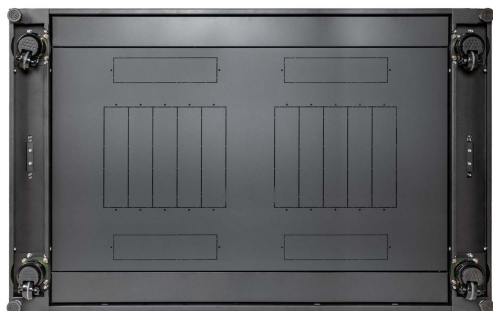

## Описание

Серверный напольный шкаф, серии Вигор, цвет чёрный, RAL9018, 52U, 800x1200 мм. Передняя дверь перфорированная, одностворчатая, задняя - перфорированная, двухстворчатая. Предназначен для установки серверного и телекоммуникационного оборудования. Обладает повышенной грузоподъемностью (до 1500 кг) и прочностью. Поставляется в разобранном виде. Сертификат соответствия № РОСС RU.32001.04ИБФ1 ОТ 19.12.2023

## Характеристики

Серия	Вигор
Назначение	серверный
Вид шкафа	напольный
Тип шкафа	разборный
Высота, U	52
Ширина, мм	800
Высота без опор, мм	2397.3
Глубина, мм	1200
Полезная глубина, мм	1085
Распределенная нагрузка, кг	1500
Тип передней двери	перфорированная, одностворчатая
Тип задней двери	перфорированная, двухстворчатая
Процент перфорации	85
Тип боковых панелей	съёмные, двойные
Цвет	чёрный, RAL9005
Степень защиты, IP	20
Количество упаковок, шт	5
Место №1. Габариты, мм	855 x 2478 x 250
Место №1. Вес, кг	33.5
Место №1. Состав	Рама+комплект
Место №2. Габариты, мм	1055 x 2478 x 120
Место №2. Вес, кг	43
Место №2. Состав	Двери
Место №3. Габариты, мм	855 x 2478 x 120
Место №3. Вес, кг	40

## Комплектация

Рама	2	шт.
Горизонтальный опорный профиль	6	шт.
Профиль монтажный 19" совмещенный с ZeroU	4	шт.
Дверь передняя перфорированная	1	шт.
Дверь задняя распашная перфорированная	1	шт.
Панель-крышка боковая	4	шт.
Панель потолка с щеточными вводами	1	шт.
Лоток для установки оборудования Zero U	2	шт.
Роликовая опора высокой нагрузки	4	шт.
Винтовая регулируемая опора	4	шт.
Монтажный набор	1	шт.
Пластина объединения шкафов в группу	4	шт.

**Информация для заказа**

Артикул	Наименование
ЛЮ-ШПС.52.812.ДП.ДПД.19	Шкаф напольный телекоммуникационный Серверный, Серия Вигор, 52U, 800x1200мм, перфорированные двери, задняя дверь двустворчатая, цвет черный