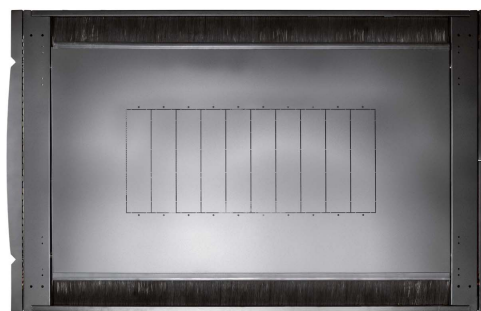

## Описание

Серверный напольный шкаф, серии Вигор, цвет чёрный, RAL9018, 52U, 800x1200 мм. Передняя дверь перфорированная, одностворчатая, задняя - перфорированная, двухстворчатая. Предназначен для установки серверного и телекоммуникационного оборудования. Обладает повышенной грузоподъемностью (до 1500 кг) и прочностью. Поставляется в разобранном виде. Сертификат соответствия № РОСС RU.32001.04ИБФ1 ОТ 19.12.2023

## Характеристики

Серия	Вигор
Назначение	серверный
Вид шкафа	напольный
Тип шкафа	разборный
Высота, U	52
Ширина, мм	800
Высота без опор, мм	2397.3
Глубина, мм	1200
Полезная глубина, мм	1085
Распределенная нагрузка, кг	1500
Тип передней двери	перфорированная, одностворчатая
Тип задней двери	перфорированная, двухстворчатая
Процент перфорации	85
Тип боковых панелей	съёмные, двойные
Цвет	чёрный, RAL9005
Степень защиты, IP	20
Количество упаковок, шт	5
Место №1. Габариты, мм	855 x 2478 x 250
Место №1. Вес, кг	33.5
Место №1. Состав	Рама+комплект
Место №2. Габариты, мм	1055 x 2478 x 120
Место №2. Вес, кг	43
Место №2. Состав	Двери
Место №3. Габариты, мм	855 x 2478 x 120
Место №3. Вес, кг	40

## Комплектация

Рама	2	шт.
Горизонтальный опорный профиль	6	шт.
Профиль монтажный 19" совмещенный с ZeroU	4	шт.
Дверь передняя перфорированная	1	шт.
Дверь задняя распашная перфорированная	1	шт.
Панель-крышка боковая	4	шт.
Панель потолка с щеточными вводами	1	шт.
Лоток для установки оборудования Zero U	2	шт.
Роликовая опора высокой нагрузки	4	шт.
Винтовая регулируемая опора	4	шт.
Монтажный набор	1	шт.
Пластина объединения шкафов в группу	4	шт.

**Информация для заказа**

Артикул	Наименование
ЛЮ-ШПС.52.812.ДП.ДПД.19	Шкаф напольный телекоммуникационный Серверный, Серия Вигор, 52U, 800x1200мм, перфорированные двери, задняя дверь двустворчатая, цвет черный