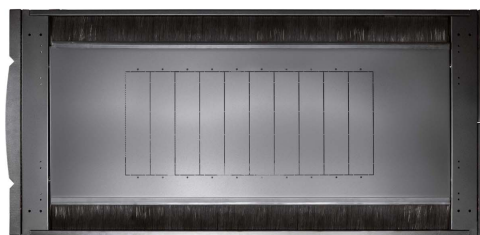

Описание

Серверный напольный шкаф, серии Вигор, цвет чёрный, RAL9016, 52U, 600x1200 мм. Передняя дверь перфорированная, одностворчатая, задняя - перфорированная, двухстворчатая. Предназначен для установки серверного и телекоммуникационного оборудования. Обладает повышенной грузоподъемностью (до 1500 кг) и прочностью. Поставляется в разобранном виде. Сертификат соответствия № РОСС RU.32001.04ИБФ1 ОТ 19.12.2023

Характеристики

Тип товара	Шкафы
Серия	Вигор
Назначение	серверный
Вид шкафа	напольный
Тип шкафа	разборный
Высота, U	52
Ширина, мм	600
Высота без опор, мм	2397.3
Глубина, мм	1200
Полезная глубина, мм	1085
Распределенная нагрузка, кг	1500
Тип передней двери	перфорированная, одностворчатая
Тип задней двери	перфорированная, двухстворчатая
Процент перфорации	85
Тип боковых панелей	съёмные, двойные
Цвет	чёрный, RAL9005
Степень защиты, IP	20
Количество упаковок, шт	5
Место №1. Габариты, мм	665 x 2478 x 250
Место №1. Вес, кг	27.9
Место №1. Состав	Рама+комплект
Место №2. Габариты, мм	1055 x 2478 x 120
Место №2. Вес, кг	38
Место №2. Состав	Двери
Место №3. Габариты, мм	665 x 2478 x 120

Комплектация

Рама	2	шт.
Горизонтальный опорный профиль	6	шт.
Профиль монтажный 19"	4	шт.
Дверь передняя перфорированная	1	шт.
Дверь задняя распашная перфорированная	1	шт.
Панель-крышка боковая	4	шт.
Панель потолка с щеточными вводами	1	шт.
Лоток для установки оборудования Zero U	2	шт.
Роликовая опора высокой нагрузки	4	шт.
Винтовая регулируемая опора	4	шт.
Монтажный набор	1	шт.
Пластина объединения шкафов в группу	4	шт.

Информация для заказа

Артикул	Наименование
ЛЮ-ШПС.52.612.ДП.ДПД.19	Шкаф напольный телекоммуникационный Серверный, Серия Вигор, 52U, 600x1200мм, перфорированные двери, задняя дверь двустворчатая, цвет черный