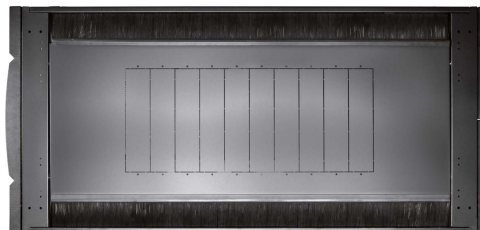

Описание

Серверный напольный шкаф, серии Вигор, цвет чёрный, RAL9016, 52U, 600x1200 мм. Передняя дверь перфорированная, одностворчатая, задняя - перфорированная, двухстворчатая. Предназначен для установки серверного и телекоммуникационного оборудования. Обладает повышенной грузоподъемностью (до 1500 кг) и прочностью. Поставляется в разобранном виде. Сертификат соответствия № РОСС RU.32001.04ИБФ1 ОТ 19.12.2023

Характеристики

Серия	Вигор
Назначение	серверный
Вид шкафа	напольный
Тип шкафа	разборный
Высота, U	52
Ширина, мм	600
Высота без опор, мм	2397.3
Глубина, мм	1200
Полезная глубина, мм	1085
Распределенная нагрузка, кг	1500
Тип передней двери	перфорированная, одностворчатая
Тип задней двери	перфорированная, двустворчатая
Процент перфорации	85
Тип боковых панелей	съёмные, двойные
Цвет	чёрный, RAL9005
Степень защиты, IP	20
Количество упаковок, шт	5
Место №1. Габариты, мм	665 x 2478 x 250
Место №1. Вес, кг	27.9
Место №1. Состав	Рама+комплект
Место №2. Габариты, мм	1055 x 2478 x 120
Место №2. Вес, кг	38
Место №2. Состав	Двери
Место №3. Габариты, мм	665 x 2478 x 120
Место №3. Вес, кг	40

Информация для заказа

Артикул	Наименование
ЛЮ-ШПС.52.612.ДП.ДПД.19	Шкаф напольный телекоммуникационный Серверный, Серия Вигор, 52U, 600x1200мм, перфорированные двери, задняя дверь двустворчатая, цвет черный