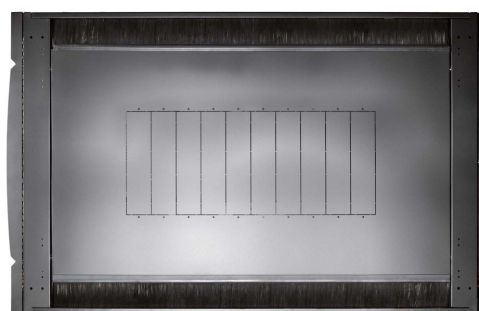

Описание

Серверный напольный шкаф, серии Вигор, цвет чёрный, RAL9008, 42U, 800x1200 мм. Передняя дверь перфорированная, одностворчатая, задняя - перфорированная, двухстворчатая. Предназначен для установки серверного и телекоммуникационного оборудования. Обладает повышенной грузоподъемностью (до 1500 кг) и прочностью. Поставляется в разобранном виде. Сертификат соответствия № РОСС RU.32001.04ИБФ1 ОТ 19.12.2023

Характеристики

Серия	Вигор
Назначение	серверный
Вид шкафа	напольный
Тип шкафа	разборный
Высота, U	42
Ширина, мм	800
Высота без опор, мм	1952.5
Глубина, мм	1200
Полезная глубина, мм	1085
Распределенная нагрузка, кг	1500
Тип передней двери	перфорированная, одностворчатая
Тип задней двери	перфорированная, двустворчатая
Процент перфорации	85
Тип боковых панелей	съёмные, двойные
Цвет	чёрный, RAL9005
Степень защиты, IP	20
Количество упаковок, шт	5
Место №1. Габариты, мм	855 x 2025 x 250
Место №1. Вес, кг	25.9
Место №1. Состав	Рама+комплект
Место №2. Габариты, мм	1055 x 2025 x 120
Место №2. Вес, кг	39
Место №2. Состав	Двери
Место №3. Габариты, мм	855 x 2025 x 70
Место №3. Вес, кг	31

Место №3. Состав	Боковины
Место №4. Габариты, мм	300 x 2030 x 120
Место №4. Вес, кг	25.2
Место №4. Состав	19" верт.напр
Место №5. Габариты, мм	28.2
Место №5. Вес, кг	23.9
Место №5. Состав	Крыша + Рейки
Объем общий, м ³	158
Масса общая, кг	145

Информация для заказа

Артикул	Наименование
ЛЮ-ШПС.42.812.ДП.ДПД.19	Шкаф напольный телекоммуникационный Серверный, Серия Вигор, 42U, 800x1200мм, перфорированные двери, задняя дверь двустворчатая, цвет черный