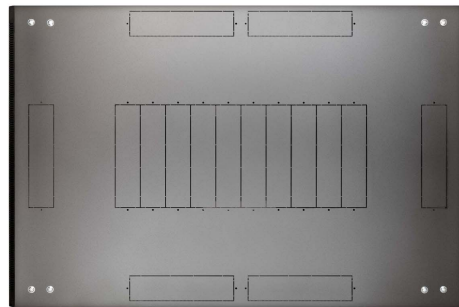

Описание

Телекоммуникационный напольный шкаф, универсальный, серии Фуэрте, цвет чёрный (RAL9005), 47U, 800x1200 мм. Передняя дверь стекло, задняя - металл. Предназначен для размещения телекоммуникационного, серверного, кроссового и другого оборудования стандарта 19 дюймов (19"), в соответствии с ГОСТ 28601.2 (МЭК 297-2). Сертификат соответствия № РОСС RU.32001.04ИБФ1 ОТ 19.12.2023

Характеристики

Серия	Фуэрте
Вид шкафа	напольный
Тип шкафа	разборный
Высота, U	47
Ширина, мм	800
Высота с опорами, мм	2295
Высота без опор, мм	2207
Глубина, мм	1200
Полезная глубина, мм	1105.5
Распределенная нагрузка, кг	1200
Тип передней двери	стекло
Тип задней двери	металл
Тип боковых панелей	съемные
Цвет	чёрный, RAL9005
Степень защиты, IP	20
Количество упаковок, шт	5
Место №1. Габариты, мм	875 x 2255 x 250
Место №1. Вес, кг	20.7
Место №1. Состав	РАМЫ
Место №2. Габариты, мм	875 x 2215 x 70
Место №2. Вес, кг	26.5
Место №2. Состав	Двери
Место №3. Габариты, мм	875 x 2215 x 70
Место №3. Вес, кг	38
Место №3. Состав	Боковины

Место №4. Габариты, мм	205 x 2165 x 160
Место №4. Вес, кг	34.8
Место №4. Состав	19" верт.напр
Место №5. Габариты, мм	655 x 1255 x 120
Место №5. Вес, кг	28.3
Место №5. Состав	Крыша + Дно + Рейки + компл
Объем общий, м ³	0.949779
Масса общая, кг	148.3
Назначение	телекоммуникационный

Информация для заказа

Артикул	Наименование
ЛЮ-ШПУ.47.812.ДС.ДМ.19	Шкаф напольный Универсальный, Серия Фуэрте, 47U, 800x1200 мм, передняя дверь стекло, задняя дверь металл, цвет черный