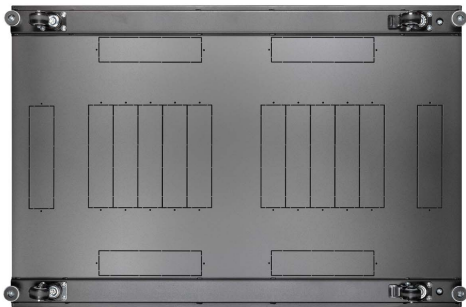

Описание

Телекоммуникационный напольный шкаф, универсальный, серии Фуэрте, цвет чёрный (RAL9005), 47U, 800x1200 мм. Передняя дверь стекло, задняя - металл. Предназначен для размещения телекоммуникационного, серверного, кроссового и другого оборудования стандарта 19 дюймов (19"), в соответствии с ГОСТ 28601.2 (МЭК 297-2). Сертификат соответствия № РОСС RU.32001.04ИБФ1 ОТ 19.12.2023

Характеристики

Серия	Фуэрте
Вид шкафа	напольный
Тип шкафа	разборный
Высота, U	47
Ширина, мм	800
Высота с опорами, мм	2295
Высота без опор, мм	2207
Глубина, мм	1200
Полезная глубина, мм	1105.5
Распределенная нагрузка, кг	1200
Тип передней двери	стекло
Тип задней двери	металл
Тип боковых панелей	съемные
Цвет	чёрный, RAL9005
Степень защиты, IP	20
Количество упаковок, шт	5
Место №1. Габариты, мм	875 x 2255 x 250
Место №1. Вес, кг	20.7
Место №1. Состав	РАМЫ
Место №2. Габариты, мм	875 x 2215 x 70
Место №2. Вес, кг	26.5
Место №2. Состав	Двери
Место №3. Габариты, мм	875 x 2215 x 70
Место №3. Вес, кг	38
Место №3. Состав	Боковины

Место №4. Габариты, мм	205 x 2165 x 160
Место №4. Вес, кг	34.8
Место №4. Состав	19" верт.напр
Место №5. Габариты, мм	655 x 1255 x 120
Место №5. Вес, кг	28.3
Место №5. Состав	Крыша + Дно + Рейки + компл
Объем общий, м ³	0.949779
Масса общая, кг	148.3
Назначение	телекоммуникационный

Информация для заказа

Артикул	Наименование
ЛЮ-ШПУ.47.812.ДС.ДМ.19	Шкаф напольный Универсальный, Серия Фуэрте, 47U, 800x1200 мм, передняя дверь стекло, задняя дверь металл, цвет черный