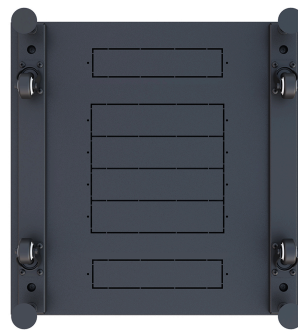

## Описание

Телекоммуникационный напольный шкаф, универсальный, серии Фуэрте, цвет чёрный (RAL9005), 47U, 600x600 мм. Передняя дверь стекло, задняя - металл. Предназначен для размещения телекоммуникационного, серверного, кроссового и другого оборудования стандарта 19 дюймов (19"), в соответствии с ГОСТ 28601.2 (МЭК 297-2). Сертификат соответствия № РОСС RU.32001.04ИБФ1 ОТ 19.12.2023

## Характеристики

Тип товара	Шкафы
Серия	Фуэрте
Назначение	телекоммуникационный
Вид шкафа	напольный
Тип шкафа	разборный
Высота, U	47
Ширина, мм	600
Высота с опорами, мм	2277
Высота без опор, мм	2202
Глубина, мм	600
Полезная глубина, мм	510
Распределенная нагрузка, кг	1000
Тип передней двери	стекло
Тип задней двери	металл
Тип боковых панелей	съёмные
Цвет	чёрный, RAL9005
Степень защиты, IP	20
Количество упаковок, шт	5
Место №1. Габариты, мм	655*640*150
Место №1. Масса, кг	18.8
Место №1. Состав	Крыша, основание, горизонтальные направляющие, набор фурнитуры
Место №2. Габариты, мм	2120*640*90
Место №2. Масса, кг	35.5
Место №2. Состав	Двери
Место №3. Габариты, мм	2190*610*130

Место №3. Масса, кг	16.68
Место №3. Состав	Рама, вертикальные направляющие
Место №4. Габариты, мм	2190*610*130
Место №4. Масса, кг	16.68
Место №4. Состав	Рама, вертикальные направляющие
Место №5. Габариты, мм	2140*360*60
Место №5. Масса, кг	30
Место №5. Состав	Боковые панели
Объем общий, м <sup>3</sup>	0.52
Масса общая, кг	117.66

## Информация для заказа

Артикул	Наименование
ЛЮ-ШПУ.47.66.ДС.ДМ.19	Шкаф напольный Универсальный, Серия Фуэрте, 47U, 600x600 мм, передняя дверь стекло, задняя дверь металл, цвет черный