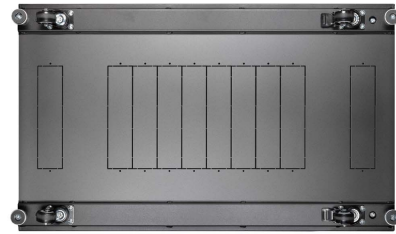

## Описание

Телекоммуникационный напольный шкаф, универсальный, серии Фуэрте, цвет чёрный (RAL9005), 47U, 600x1000 мм. Передняя дверь перфорированная, одностворчатая, задняя - перфорированная, одностворчатая. Предназначен для размещения телекоммуникационного, серверного, кроссового и другого оборудования стандарта 19 дюймов (19"), в соответствии с ГОСТ 28601.2 (МЭК 297-2). Сертификат соответствия № РОСС RU.32001.04ИБФ1 ОТ 19.12.2023

## Характеристики

Серия	Фуэрте
Назначение	телекоммуникационный
Вид шкафа	напольный
Тип шкафа	разборный
Высота, U	47
Ширина, мм	600
Высота с опорами, мм	2277
Высота без опор, мм	2202
Глубина, мм	1000
Полезная глубина, мм	910
Распределенная нагрузка, кг	1000
Тип передней двери	перфорированная, одностворчатая
Тип задней двери	перфорированная, одностворчатая
Процент перфорации	85
Тип боковых панелей	съёмные
Цвет	чёрный, RAL9005
Степень защиты, IP	20
Количество упаковок, шт	5
Место №1. Габариты, мм	630*1030*160
Место №1. Вес, кг	26.38
Место №1. Состав	Крыша, основание, горизонтальные направляющие, набор фурнитуры
Место №2. Габариты, мм	2120*640*90
Место №2. Вес, кг	30
Место №2. Состав	Двери
Место №3. Габариты, мм	2190*610*130

Место №3. Вес, кг	16.68
Место №3. Состав	Рама, вертикальные направляющие
Место №4. Габариты, мм	2190*610*130
Место №4. Вес, кг	16.68
Место №4. Состав	Рама, вертикальные направляющие
Место №5. Габариты, мм	2140*750*60
Место №5. Вес, кг	34.68
Место №5. Состав	Боковые панели
Объем общий, м <sup>3</sup>	0.61
Масса общая, кг	124.42

**Информация для заказа**

Артикул	Наименование
ЛЮ-ШПУ.47.610.ДП.ДП.19	Шкаф напольный Универсальный, Серия Фуэрте, 47U, 600x1000 мм, передняя и задняя двери перфорированные, цвет черный