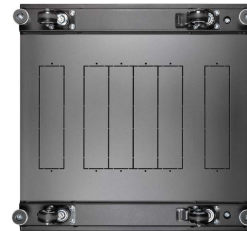

Описание

Телекоммуникационный напольный шкаф, универсальный, серии Фуэрте, цвет чёрный (RAL9005), 42U, 600x600 мм. Передняя дверь перфорированная, одностворчатая, задняя - перфорированная, одностворчатая.

Предназначен для размещения телекоммуникационного, серверного, кроссового и другого оборудования стандарта 19 дюймов (19"), в соответствии с ГОСТ 28601.2 (МЭК 297-2). Сертификат соответствия № РОСС RU.32001.04ИБФ1 ОТ 19.12.2023

Характеристики

Серия	Фуэрте
Назначение	телекоммуникационный
Вид шкафа	напольный
Тип шкафа	разборный
Высота, U	42
Ширина, мм	600
Высота с опорами, мм	2055
Высота без опор, мм	1980
Глубина, мм	600
Полезная глубина, мм	510
Распределенная нагрузка, кг	1000
Тип передней двери	перфорированная, одностворчатая
Тип задней двери	перфорированная, одностворчатая
Процент перфорации	85
Тип боковых панелей	съёмные
Цвет	чёрный, RAL9005
Степень защиты, IP	20
Количество упаковок, шт	5
Место №1. Габариты, мм	655*640*150
Место №1. Вес, кг	19.3
Место №1. Состав	Крыша, основание, горизонтальные направляющие, набор фурнитуры
Место №2. Габариты, мм	1940*650*105
Место №2. Вес, кг	24.6
Место №2. Состав	Двери
Место №3. Габариты, мм	1980*610*130