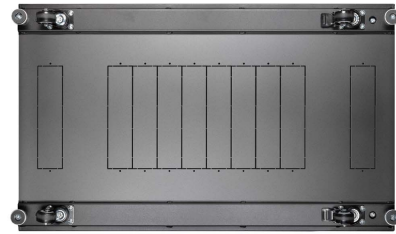

Описание

Телекоммуникационный напольный шкаф, универсальный, серии Фуэрте, цвет чёрный (RAL9005), 42U, 600x1000 мм. Передняя дверь перфорированная, одностворчатая, задняя - перфорированная, одностворчатая. Предназначен для размещения телекоммуникационного, серверного, кроссового и другого оборудования стандарта 19 дюймов (19"), в соответствии с ГОСТ 28601.2 (МЭК 297-2). Сертификат соответствия № РОСС RU.32001.04ИБФ1 ОТ 19.12.2023

Характеристики

Серия	Фуэрте
Вид шкафа	напольный
Тип шкафа	разборный
Высота, U	42
Ширина, мм	600
Высота с опорами, мм	2073
Высота без опор, мм	1985
Глубина, мм	1000
Полезная глубина, мм	905.5
Распределенная нагрузка, кг	1200
Тип передней двери	перфорированная, одностворчатая
Тип задней двери	перфорированная, одностворчатая
Процент перфорации	85
Тип боковых панелей	съёмные
Цвет	чёрный, RAL9005
Степень защиты, IP	20
Количество упаковок, шт	4
Место №1. Габариты, мм	665 x 2025 x 250
Место №1. Вес, кг	27.5
Место №1. Состав	РАМЫ+19"верт.напр.
Место №2. Габариты, мм	675 x 1975 x 70
Место №2. Вес, кг	15.2
Место №2. Состав	Двери
Место №3. Габариты, мм	975 x 1955 x 70
Место №3. Вес, кг	33.5

Место №3. Состав	Боковины
Место №4. Габариты, мм	675 x 1075 x 120
Место №4. Вес, кг	20.2
Место №4. Состав	Крыша + Дно + Рейки + компл.
Объем общий, м ³	0.650479
Масса общая, кг	96.40
Назначение	телекоммуникационный

Информация для заказа

Артикул	Наименование
ЛЮ-ШПУ.42.610.ДП.ДП.19	Шкаф напольный Универсальный, Серия Фуэрте, 42U, 600x1000 мм, передняя и задняя двери перфорированные, цвет черный