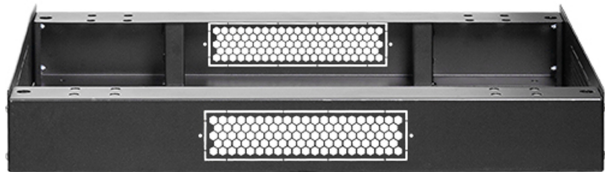

## Описание

Цоколь (основание) для универсального шкафа серии Фуэрте 800x1200, высотой 100 мм, цвет черный

## Характеристики

Тип	Цоколь
Высота, мм	100
Ширина, мм	800
Глубина / Длина, мм	1200
Цвет	черный

## Комплектация

Цоколь	1	шт.
Монтажный набор	1	шт.

## Информация для заказа

Артикул	Наименование
ЛЮ-ЦКЛ.УФ.8012.100.19	Цоколь (основание) для универсального шкафа серии Фуэрте 800x1200, высотой 100 мм, цвет черный