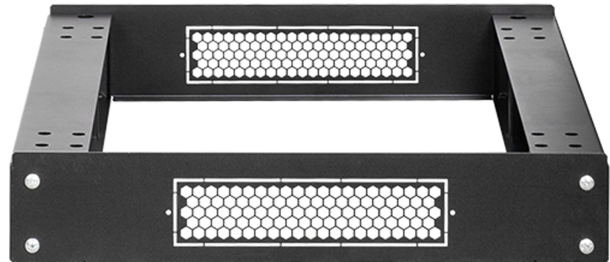

## Описание

Цоколь (основание) для универсального шкафа серии Фуэрте 800x1200, высотой 100 мм, цвет черный

## Характеристики

Тип	Цоколь
Высота, мм	100
Ширина, мм	800
Глубина / Длина, мм	1200
Цвет	черный

## Комплектация

Цоколь	1	шт.
Монтажный набор	1	шт.

## Информация для заказа

Артикул	Наименование
ЛЮ-ЦКЛ.УФ.8012.100.19	Цоколь (основание) для универсального шкафа серии Фуэрте 800x1200, высотой 100 мм, цвет черный