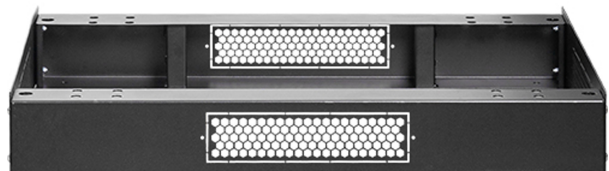

Описание

Цоколь (основание) для универсального шкафа серии Фуэрте 600x800, высотой 100 мм, цвет черный

Характеристики

Тип	Цоколь
Высота, мм	100
Ширина, мм	600
Глубина / Длина, мм	800
Цвет	черный

Комплектация

Цоколь	1	шт.
Монтажный набор	1	шт.

Информация для заказа

Артикул	Наименование
ЛЮ-ЦКЛ.УФ.6080.100.19	Цоколь (основание) для универсального шкафа серии Фуэрте 600x800, высотой 100 мм, цвет черный

Документы, инструкции и сертификаты