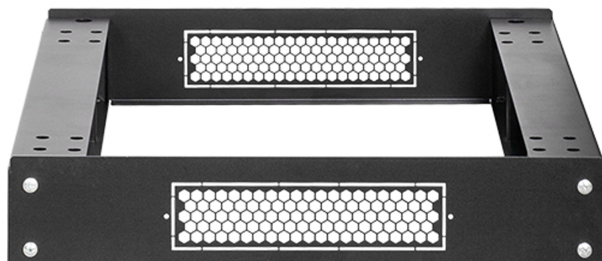

Описание

Цоколь (основание) для универсального шкафа серии Фуэрте 600x800, высотой 100 мм, цвет черный

Характеристики

Тип	Цоколь
Высота, мм	100
Ширина, мм	600
Глубина / Длина, мм	800
Цвет	черный

Комплектация

Цоколь	1	шт.
Монтажный набор	1	шт.

Информация для заказа

Артикул	Наименование
ЛЮ-ЦКЛ.УФ.6080.100.19	Цоколь (основание) для универсального шкафа серии Фуэрте 600x800, высотой 100 мм, цвет черный

Документы, инструкции и сертификаты