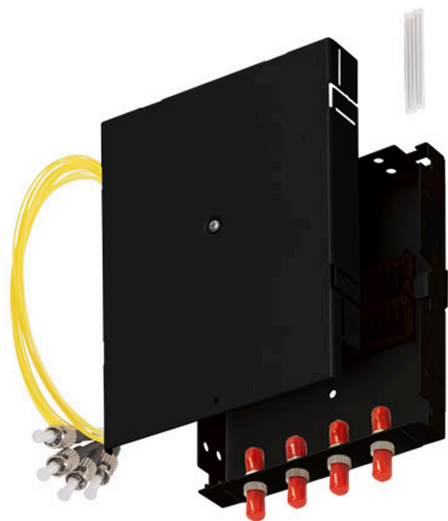

Описание

Волоконно-оптические кроссы настенные обеспечивают ввод, размещение и крепление оптических кабелей; концевую заделку, соединение, переключение оптических кабелей, подключение контрольно-измерительной аппаратуры, возможность маркировки портов.

Характеристики

Линия	Суприм
Тип кросса	настенный
Тип волокон	SM 9/125 OS2
Тип разъема	ST/UPC (simplex)
Количество портов	4
Кол-во кабельных вводов	4
Максимальный диаметр кабеля, мм	12
Материал корпуса	сталь 1.2 мм
Цвет	черный
Рабочая температура, °C	-10...+60
Упаковка	коробка
Масса, кг	0.459
Масса в упаковке, кг	0.494
Габаритные размеры (ШxВxГ), мм	163 x 123 x 23
Габаритные размеры в упаковке (ШxВxГ), м	0,20 x 0,14 x 0,04
Объем упаковки, м3	0.001

Информация для заказа

Артикул	Наименование
ЛЮ-КРН-4.91.STU.M19	Кросс оптический настенный, полный комплект, ST/UPC, SM 9/125 OS2, 4 порта, металл, 163x123x23 мм, цвет черный