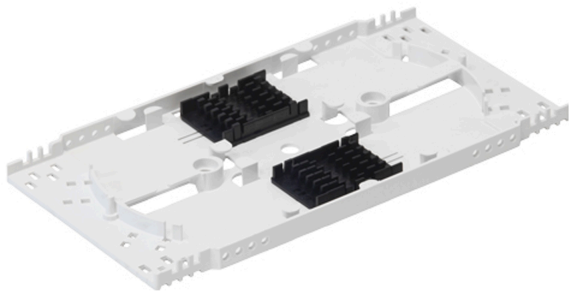

Описание

Обеспечивает фиксацию гильз КДЗС и укладку запасов длин ОВ с соблюдением правильного радиуса изгиба

Характеристики

Линия	Суприм
Материал корпуса	пластик
Количество мест под КДЗС	24
Упаковка	пакет
Масса, кг	0.045
Масса в упаковке, кг	0.047
Габаритные размеры (ШхВхГ), мм	195 x 101 x 9
Габаритные размеры в упаковке (ШхВхГ), м	0,20 x 0,11 x 0,01
Объем упаковки, м ³	0.0002

Информация для заказа

Артикул	Наименование
СПК-24П.2460	Сплэйс Кассета КМ-2460, универсальная, без крышки, на 24 КДЗС 60 мм (130106-00412)