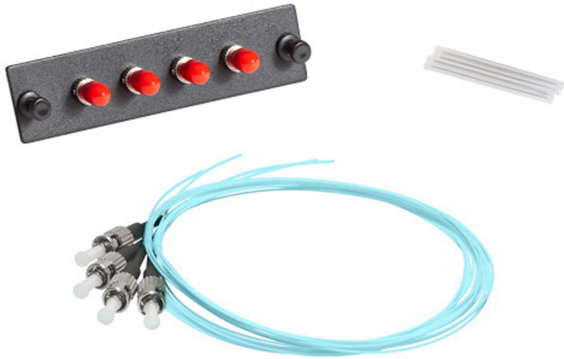

Описание

Планки предназначены для установки в оптические кроссы. Укомплектованы оптическими адаптерами и монтажными шнурами. В комплект входят: сменная планка с крепежными элементами, адаптеры и шнуры монтажные.

Характеристики

Линия	Суприм
Форм-фактор	планка
Материал корпуса	сталь 1.6 мм
Количество портов	4
Тип разъема	ST/UPC (simplex)
Тип волокон	ММ 50/125 ОМЗ
Цвет	черный
Упаковка	пакет
Масса, кг	0.102
Масса в упаковке, кг	0.11
Габаритные размеры (ШхВхГ), мм	128 x 30 x 1,6
Габаритные размеры в упаковке (ШхВхГ), м	0,27 x 0,15 x 0,02
Объем упаковки, м ³	0.001

Информация для заказа

Артикул	Наименование
ЛЮ-СПУ-4.STU.31.19	ВО сменная планка для кросса, полный комплект, ST/UPC, MM 50/125 OM3, 4 порта, цвет черный