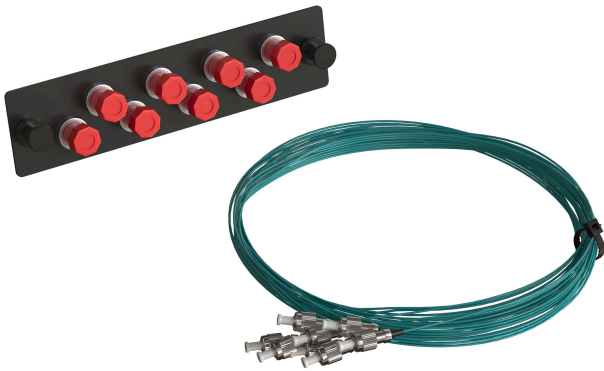

Описание

Планки предназначены для установки в оптические кроссы. Укомплектованы оптическими адаптерами и монтажными шнурами. В комплект входят: сменная планка с крепежными элементами, адаптеры и шнуры монтажные.

Характеристики

Форм-фактор	планка
Материал корпуса	сталь 1.6 мм
Количество портов	8
Цвет	черный
Упаковка	пакет
Масса, кг	0.145
Масса в упаковке, кг	0.153
Габаритные размеры (ШхВхГ), мм	128 x 30 x 1,6
Габаритные размеры в упаковке (ШхВхГ), м	0,27 x 0,15 x 0,02
Объем упаковки, м ³	0.001
Линия	Суприм
Тип волокон	ММ 50/125 ОМЗ
Тип разъема	FC/UPC (simplex)

Информация для заказа

Артикул	Наименование
ЛЮ-СПУ-8.FCU.31.19	ВО сменная планка для кросса, полный комплект, FC/UPC, MM 50/125 OM3, 8 портов, цвет черный