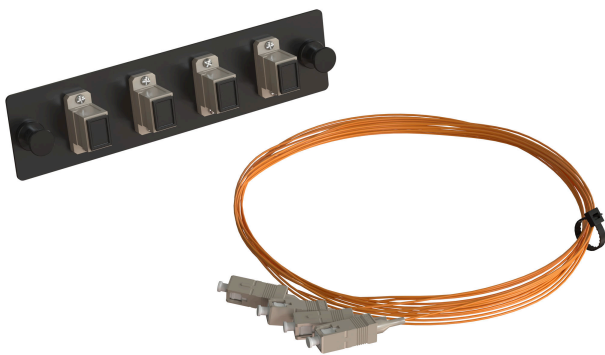

Описание

Планки предназначены для установки в оптические кроссы. Укомплектованы оптическими адаптерами и монтажными шнурами. В комплект входят: сменная планка с крепежными элементами, адаптеры и шнуры монтажные.

Характеристики

Форм-фактор	планка
Материал корпуса	сталь 1.6 мм
Количество портов	4
Цвет	черный
Упаковка	пакет
Масса, кг	0.07199999999999999
Масса в упаковке, кг	0.07999999999999999
Габаритные размеры (ШхВхГ), мм	128 x 30 x 1,6
Габаритные размеры в упаковке (ШхВхГ), м	0,27 x 0,15 x 0,02
Объем упаковки, м ³	0.001
Линия	Суприм
Тип волокон	ММ 50/125 OM2
Тип разъема	SC/UPC (simplex)

Информация для заказа

Артикул	Наименование
ЛЮ-СПУ-4.SCU.21.19	ВО сменная планка для кросса, полный комплект, SC/UPC, MM 50/125 OM2, 4 порта, цвет черный