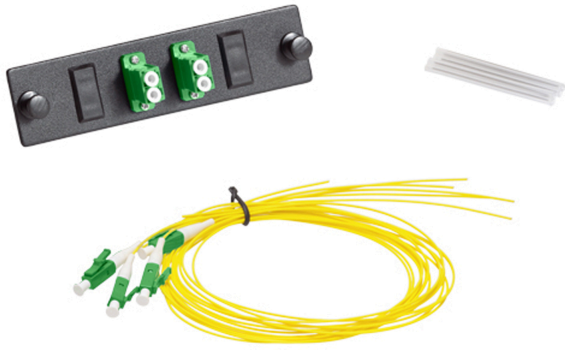

Описание

Планки предназначены для установки в оптические кроссы. Укомплектованы оптическими адаптерами и монтажными шнурами. В комплект входят: сменная планка с крепежными элементами, адаптеры и шнуры монтажные.

Характеристики

Линия	Суприм
Форм-фактор	планка
Материал корпуса	сталь 1.6 мм
Количество розеток	2
Количество портов	4
Тип разъема	LC/APC (duplex)
Тип волокон	SM 9/125 OS2
Цвет	черный
Упаковка	пакет
Масса, кг	0.053
Масса в упаковке, кг	0.061
Габаритные размеры (ШхВхГ), мм	128 x 30 x 1,6
Габаритные размеры в упаковке (ШхВхГ), м	0,27 x 0,15 x 0,02
Объем упаковки, м3	0.001

Информация для заказа

Артикул	Наименование
ЛЮ-СПУ-2.LCA.92.19	ВО сменная планка для кросса, полный комплект, 2 розетки 2LC/APC, SM 9/125 OS2, 4 порта, цвет черный