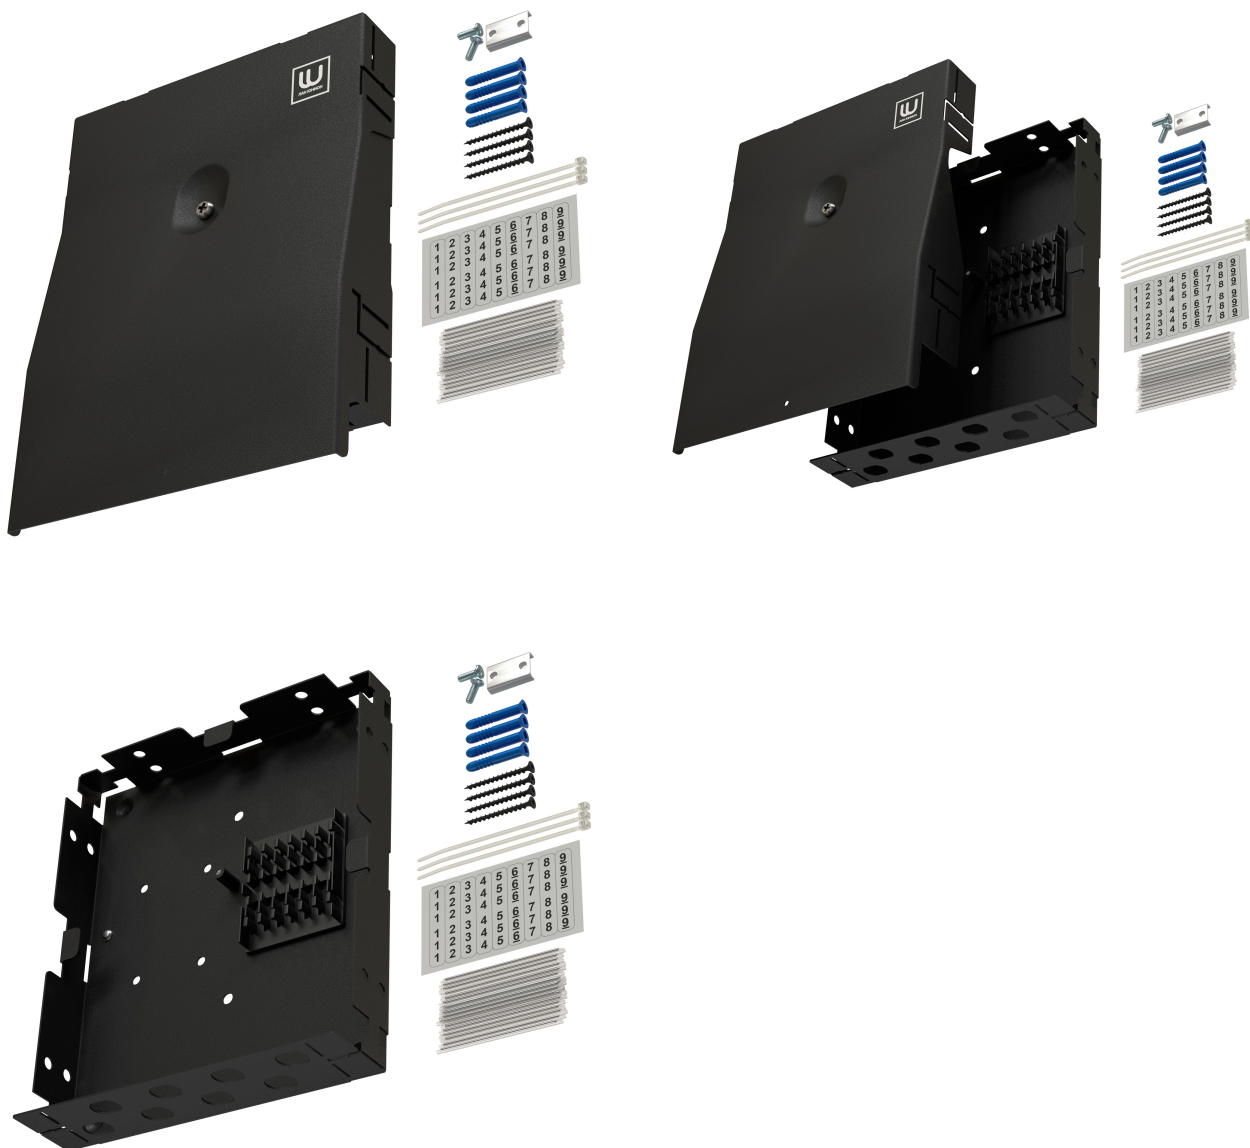

Описание

Волоконно-оптические кроссы настенные обеспечивают ввод, размещение и крепление оптических кабелей; концевую заделку, соединение, переключение оптических кабелей, подключение контрольно-измерительной аппаратуры, возможность маркировки портов.

Характеристики

Тип кросса	настенный
Материал корпуса	сталь 1.2 мм
Кол-во кабельных вводов	4
Максимальный диаметр кабеля, мм	12
Количество розеток	8
Цвет	черный
Упаковка	коробка
Масса, кг	0.42
Масса в упаковке, кг	0.455
Объем упаковки, м ³	0.001
Габаритные размеры (ШхВхГ), мм	123 x 163 x 30
Габаритные размеры в упаковке (ШхВхГ), м	0,20 x 0,05 x 0,15
Линия	Суприм
Тип разъема	ST (simplex) / FC (simplex)

Информация для заказа

Артикул	Наименование
ЛЮ-КРН-8.ST/FC.M19	Кросс оптический настенный с ложементом, маркировкой, КДЗС и крепежом, на 2/4/6/8 ST/FC, 163x123x30 мм, металл, цвет черный