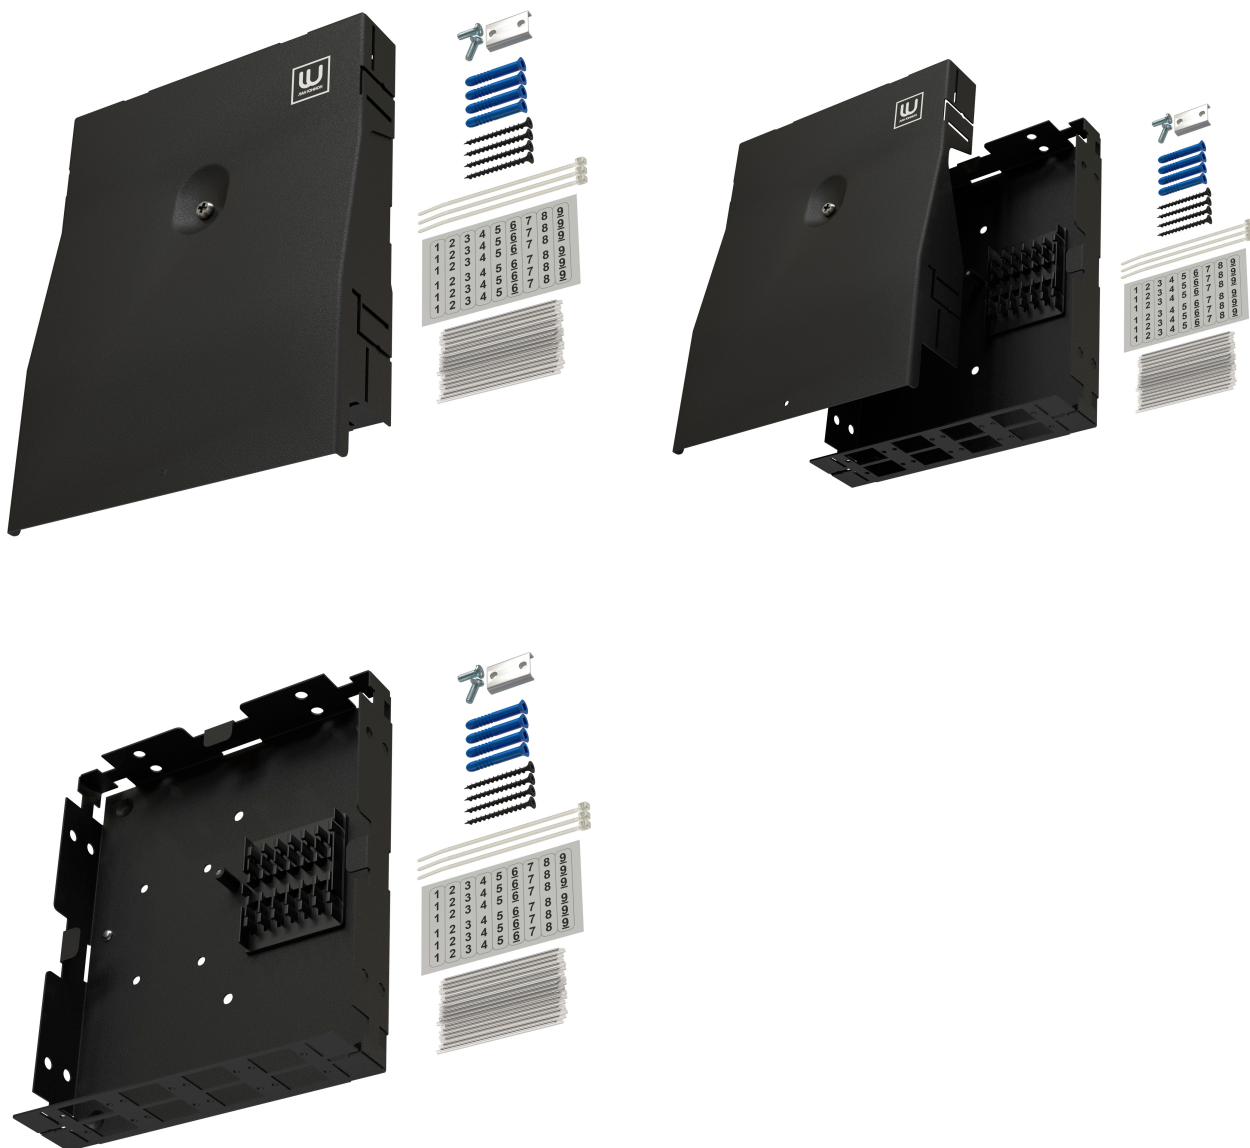

Описание

Волоконно-оптические кроссы настенные обеспечивают ввод, размещение и крепление оптических кабелей; концевую заделку, соединение, переключение оптических кабелей, подключение контрольно-измерительной аппаратуры, возможность маркировки портов.

Характеристики

Тип кросса	настенный
Материал корпуса	сталь 1.2 мм
Кол-во кабельных вводов	4
Максимальный диаметр кабеля, мм	12
Количество розеток	8
Цвет	черный
Упаковка	коробка
Масса, кг	0.42
Масса в упаковке, кг	0.455
Объем упаковки, м ³	0.001
Габаритные размеры (ШхВхГ), мм	123 x 163 x 30
Габаритные размеры в упаковке (ШхВхГ), м	0,20 x 0,05 x 0,15
Тип товара	Оптические кроссы
Линия	Суприм
Тип разъема	SC (simplex) / LC (duplex)

Комплектация

Кросс оптический настенный ЛЮ-КРН-8.SC/2LC.M19, цвет черный	1	шт.
Крышка кросса, цвет черный	1	шт.
Ложемент	1	шт.
Монтажный набор	1	шт.
Комплект для крепления ЦСЭ	1	шт.
Комплект аксессуаров - КДЗС 60 мм 20 шт, Стяжки 3 шт, Маркерная таблица 1 шт)	1	шт.
Заглушка пластиковая	6	шт.

Информация для заказа

Артикул	Наименование
ЛЮ-КРН-8.SC/2LC.M19	Кросс оптический настенный с ложементом, маркировкой, КДЗС и крепежом, на 2/4/6/8 SC/2LC, 163x123x30 мм, металл, цвет черный

Документы, инструкции и сертификаты