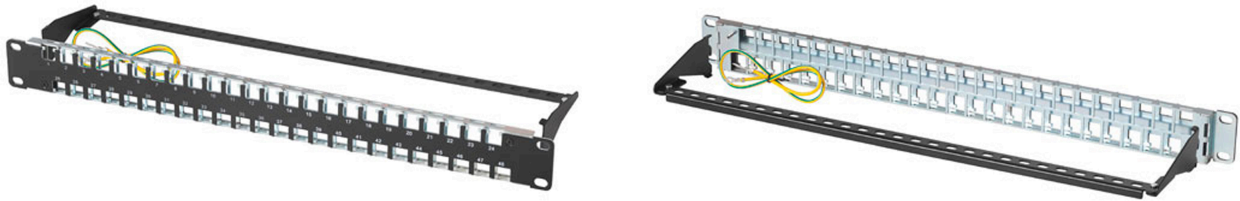

Описание

Коммутационные панели (патч-панели) предназначены для разводки кабелей различных подсистем СКС и подключения отдельных компонентов сети друг к другу коммутационными шнурами.

Характеристики

Оборудование высокой плотности	да
Линия	Суприм
Тип панели	наборная
Категория	универсальная
Конструкция	универсальная
Форм-фактор	1U
Материал корпуса	сталь 1.6 мм
Кабельный организатор	есть
Маркировка портов	есть
Монтаж	19
Глубина в стойке, без/с организатором, мм	30/101
Рабочая температура, °C	-10...+60
Упаковка	коробка
Масса, кг	0.55
Масса в упаковке, кг	0.65
Габаритные размеры (ШхВхГ), мм	44,5 x 482,6 x 101
Габаритные размеры в упаковке (ШхВхГ), м	0,50 x 0,13 x 0,06
Объем упаковки, м ³	0.004

Информация для заказа

Артикул	Наименование
ЛЮ-ПКН-48У.1Р	Панель коммутационная, наборная, универсальная UTP/STP, 48 розеток, 19", 1U, с кабельным организатором